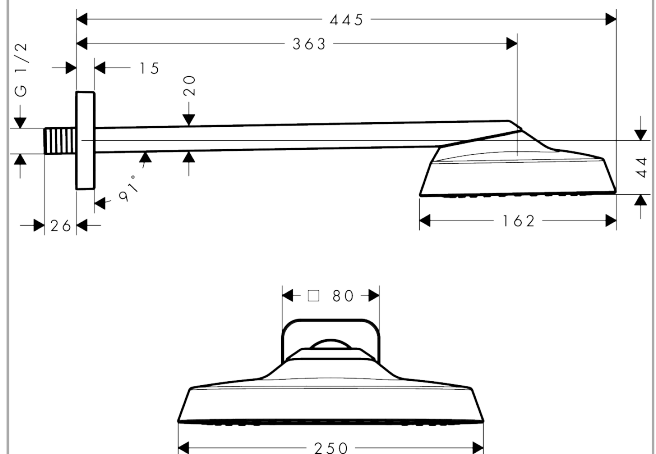

AXOR ShowerSphere

Kopfbrause 250/160 1jet mit Brausearm

Oberfläche: **Brushed Black Chrome** Artikelnummer: **39754340**

Beschreibung

Merkmale

- besteht aus: Kopfbrause, Brausearm
- Brausekopfgröße: 250 x 160 mm
- Strahlart: Rain
- FlexPower: Düsen passen sich Wasserdruck automatisch an durch öffnen und schließen
- QuickClean+: Kalkablagerung vermeiden durch die Elastizität der Düsen
- Durchflussregler: 12 l/min (mit möglichen Toleranzen $\pm 10\%$)
- Durchflussmenge Rain Strahl bei 3 bar: 10,5 l/min
- Funktion ab: 6,5 l/min
- maximale Durchflussmenge bei 3 bar: 10,5 l/min
- Mindestfließdruck: 1,2 bar
- Ausladung: 363 mm
- Material Strahlscheibe: Metall
- Kopfbrause zur Reinigung abnehmbar
- Metallbrausearm
- Montage: Wand
- Anschlussgewinde: G $\frac{1}{2}$
- Anschlussgröße: DN15
- für Durchlauferhitzer geeignet
- P-IX 10348/IIA

Technologie

Produktabbildung

Maßzeichnung

AXOR ShowerSphere
Kopfbrause 250/160 1jet mit Brausearm
 Oberfläche: **Brushed Black Chrome** Artikelnummer: **39754340**

Durchflussdiagramm

Die Verbrauchswerte wurden proxisnah mit den dazugehörigen Armaturen (Thermostat/Mischer/Unterputzventil) gemessen.

AXOR ShowerSphere
 Kopfbrause 250/160 1jet mit Brausearm
 Oberfläche: **Brushed Black Chrome** Artikelnummer: **39754340**

Einbaubeispiel