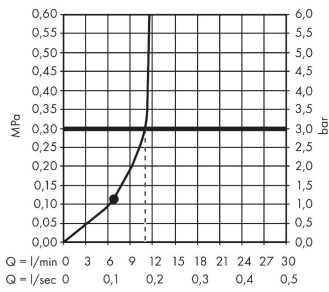

AXOR ShowerSphere

Kopfbrause 250/160 1jet mit Brausearm

Oberfläche: **Brushed Black Chrome** Artikelnummer: **39754340**

Beschreibung

Merkmale

- besteht aus: Kopfbrause, Brausearm
- Brausekopfgröße: 250 x 160 mm
- Strahlart: Rain
- FlexPower: Düsen passen sich Wasserdruck automatisch an durch öffnen und schließen
- QuickClean+: Kalkablagerung vermeiden durch die Elastizität der Düsen
- Durchflussregler: 12 l/min (mit möglichen Toleranzen $\pm 10\%$)
- Durchflussmenge Rain Strahl bei 3 bar: 10,5 l/min
- Funktion ab: 6,5 l/min
- maximale Durchflussmenge bei 3 bar: 10,5 l/min
- Mindestfließdruck: 1,2 bar
- Ausladung: 363 mm
- Material Strahlscheibe: Metall
- Kopfbrause zur Reinigung abnehmbar
- Metallbrausearm
- Montage: Wand
- Anschlussgewinde: G $\frac{1}{2}$
- Anschlussgröße: DN15
- für Durchlauferhitzer geeignet
- P-IX 10348/IIA

Technologie

Produktabbildung

Maßzeichnung

AXOR ShowerSphere
Kopfbrause 250/160 1jet mit Brausearm
 Oberfläche: **Brushed Black Chrome** Artikelnummer: **39754340**

Durchflussdiagramm

Die Verbrauchswerte wurden proxisnah mit den dazugehörigen Armaturen (Thermostat/Mischer/Unterputzventil) gemessen.