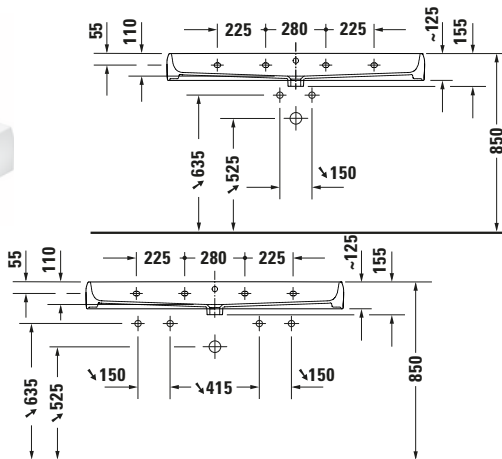

Waschtisch

Basis Angaben

Langbezeichnung	Duravit Qatego Waschtisch 1200 mm Weiß Hochglanz, Hahnlochbank, Anzahl Hahnlöcher pro Waschplatz: 1, Überlauf, Geschliffen – 2382120027
-----------------	---

Spezifikationen

Farbe	
Farbwert	Weiß
Innenfarbe	Weiß
Aussenfarbe	Weiß
Glanzgrad	Hochglanz
Glanzgrad Innen	Hochglanz
Glanzgrad Außen	Hochglanz
Überlauf	
Überlauf	✓
Waschplatz	
Anzahl Hahnlöcher pro Waschplatz	1
Material	
Material	Keramik

Features

Waschtisch	
Geschliffen	✓
Von unten glasiert	✓
Waschplatz	
Hahnlochbank	✓

Logistik

Artikelgewicht	32,3 kg
----------------	---------

Passende Produkte

Passende Artikel	
	Push-open Ventil # 0050524600 Universal
	Push-open Ventil # 0050527000 Universal
	Designsiphon # 0050361000 Universal
	Designsiphon # 0050364600 Universal
	Push-open Ventil # 0050521000 Universal
	Push-open Ventil # 0050523400 Universal
	Push-open Ventil # 0050520400 Universal
	Röhrensiphon # 0050260000 Universal

Beschreibungstexte

Ausschreibungstext	Duravit Qatego Waschtisch Weiß Hochglanz 1200 mm, Designer: Studio F. A. Porsche, DuraCeram®, AufsatzWandhängend, Überlauf, Position Ablauf: Mitte, Geschliffen, Von unten glasiert, Ablagefläche: HahnlochbankHinten, Anzahl Becken: 1, Beckenform: Rechteckig, Position Becken: Mitte, Position Hahnloch: Mitte, Weiß Hochglanz, Geeignet für Möbel, Hahnlochbank, CE-Kennzeichen-1: EN 14688, EAN Nr.: 4067116305098, Artikelgewicht: 32,3 kg, Beckenbreite: 1160 mm, Beckentiefe: 320 mm, Abmessungen (Breite / Länge x Tiefe / Breite x Höhe): 1200 x 470 x 150 mm, Artikel Nr.: 2382120027
--------------------	--