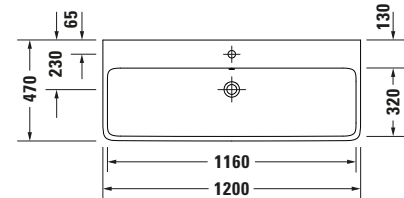

Waschtisch

Basis Angaben

Langbezeichnung	Duravit Qatego Waschtisch 1200 mm Weiß Hochglanz, Hahnlochbank, Anzahl Hahnlöcher pro Waschplatz: 1, Überlauf, Geschliffen – 2382120027
-----------------	---

Spezifikationen

Farbe	
Farbwert	Weiß
Innenfarbe	Weiß
Aussenfarbe	Weiß
Glanzgrad	Hochglanz
Glanzgrad Innen	Hochglanz
Glanzgrad Außen	Hochglanz
Überlauf	
Überlauf	✓
Waschplatz	
Anzahl Hahnlöcher pro Waschplatz	1
Material	
Material	Keramik

Features

Waschtisch	
Geschliffen	✓
Von unten glasiert	✓
Waschplatz	
Hahnlochbank	✓

Logistik

Artikelgewicht	32,3 kg
----------------	---------

Passende Produkte

Passende Artikel	
	Push-open Ventil # 0050524600 Universal
	Push-open Ventil # 0050527000 Universal
	Designsiphon # 0050361000 Universal
	Designsiphon # 0050364600 Universal
	Push-open Ventil # 0050521000 Universal
	Push-open Ventil # 0050523400 Universal
	Push-open Ventil # 0050520400 Universal
	Röhrensiphon # 0050260000 Universal

Beschreibungstexte

Ausschreibungstext	Duravit Qatego Waschtisch Weiß Hochglanz 1200 mm, Designer: Studio F. A. Porsche, DuraCeram®, AufsatzWandhängend, Überlauf, Position Ablauf: Mitte, Geschliffen, Von unten glasiert, Ablagefläche: HahnlochbankHinten, Anzahl Becken: 1, Beckenform: Rechteckig, Position Becken: Mitte, Position Hahnloch: Mitte, Weiß Hochglanz, Geeignet für Möbel, Hahnlochbank, CE-Kennzeichen-1: EN 14688, EAN Nr.: 4067116305098, Artikelgewicht: 32,3 kg, Beckenbreite: 1160 mm, Beckentiefe: 320 mm, Abmessungen (Breite / Länge x Tiefe / Breite x Höhe): 1200 x 470 x 150 mm, Artikel Nr.: 2382120027
--------------------	--