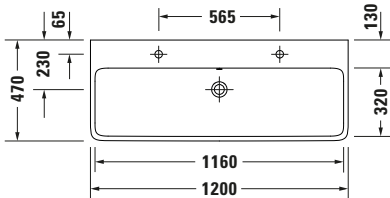

Waschtisch

Basis Angaben

Langbezeichnung	Duravit Qatego Waschtisch 1200 mm Weiß Hochglanz, Hahnlochbank, Anzahl Hahnlöcher pro Waschplatz: 1, Überlauf, Geschliffen – 2382120027
-----------------	---

Spezifikationen

Farbe	
Farbwert	Weiß
Innenfarbe	Weiß
Aussenfarbe	Weiß
Glanzgrad	Hochglanz
Glanzgrad Innen	Hochglanz
Glanzgrad Außen	Hochglanz
Überlauf	
Überlauf	✓
Waschplatz	
Anzahl Hahnlöcher pro Waschplatz	1
Material	
Material	Keramik

Features

Waschtisch	
Geschliffen	✓
Von unten glasiert	✓
Waschplatz	
Hahnlochbank	✓

Logistik

Artikelgewicht	32,3 kg
----------------	---------

Passende Produkte

Passende Artikel	
	Push-open Ventil # 0050524600 Universal
	Push-open Ventil # 0050527000 Universal
	Designsiphon # 0050361000 Universal
	Designsiphon # 0050364600 Universal
	Push-open Ventil # 0050521000 Universal
	Push-open Ventil # 0050523400 Universal
	Push-open Ventil # 0050520400 Universal
	Röhrensiphon # 0050260000 Universal

Beschreibungstexte

Ausschreibungstext	Duravit Qatego Waschtisch Weiß Hochglanz 1200 mm, Designer: Studio F. A. Porsche, DuraCeram®, AufsatzWandhängend, Überlauf, Position Ablauf: Mitte, Geschliffen, Von unten glasiert, Ablagefläche: HahnlochbankHinten, Anzahl Becken: 1, Beckenform: Rechteckig, Position Becken: Mitte, Position Hahnloch: Mitte, Weiß Hochglanz, Geeignet für Möbel, Hahnlochbank, CE-Kennzeichen-1: EN 14688, EAN Nr.: 4067116305098, Artikelgewicht: 32,3 kg, Beckenbreite: 1160 mm, Beckentiefe: 320 mm, Abmessungen (Breite / Länge x Tiefe / Breite x Höhe): 1200 x 470 x 150 mm, Artikel Nr.: 2382120027
--------------------	--