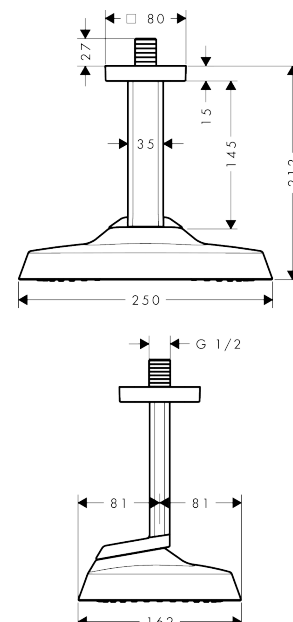

AXOR ShowerSphere

Kopfbrause 250/160 1jet EcoSmart mit Deckenanschluss

Oberfläche: **Brushed Gold Optic** Artikelnummer: **39764250**

Beschreibung

Merkmale

- besteht aus: Kopfbrause, Deckenanschluss
- Brausekopfgröße: 250 x 160 mm
- Strahlart: Rain
- FlexPower: Düsen passen sich Wasserdruck automatisch an durch öffnen und schließen
- QuickClean+: Kalkablagerung vermeiden durch die Elastizität der Düsen
- Durchflussregler: 8 l/min (mit möglichen Toleranzen -20 %)
- Durchflussmenge Rain Strahl bei 3 bar: 6,7 l/min
- Funktion ab: 4,6 l/min
- maximale Durchflussmenge bei 3 bar: 8 l/min
- Mindestfließdruck: 0,7 bar
- Material Strahlscheibe: Metall
- Kopfbrause zur Reinigung abnehmbar
- Metalldeckenanschluss
- Deckenanschlusslänge: 145 mm
- Montage: Deckenmontage
- Anschlussgewinde: G 1/2
- für Durchlauferhitzer geeignet
- EU-Taxonomie: max. 8 l/min - Vermeidung erheblicher Beeinträchtigungen (DNSH)
- P-IX 10354/IZ

Technologie

Produktabbildung

Maßzeichnung

AXOR ShowerSphere
Kopfbrause 250/160 1jet EcoSmart mit Deckenanschluss
 Oberfläche: **Brushed Gold Optic** Artikelnummer: **39764250**

Durchflussdiagramm