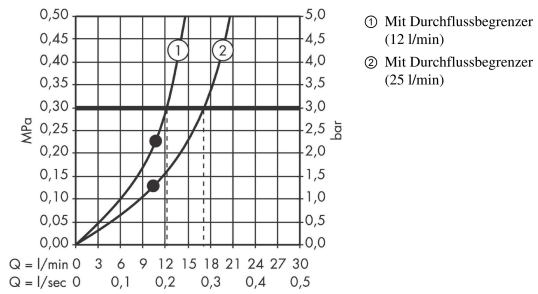

AXOR ShowerSolutions

Kopfbrause 240/240 1jet mit Deckenanschluss

Oberfläche: **Polished Black Chrome** Artikelnummer: **10929330**

Durchflussdiagramm

Die Verbrauchswerte wurden praxisnah mit den dazugehörigen Armaturen (Thermostat/Mischer/Unterputzventil) gemessen.