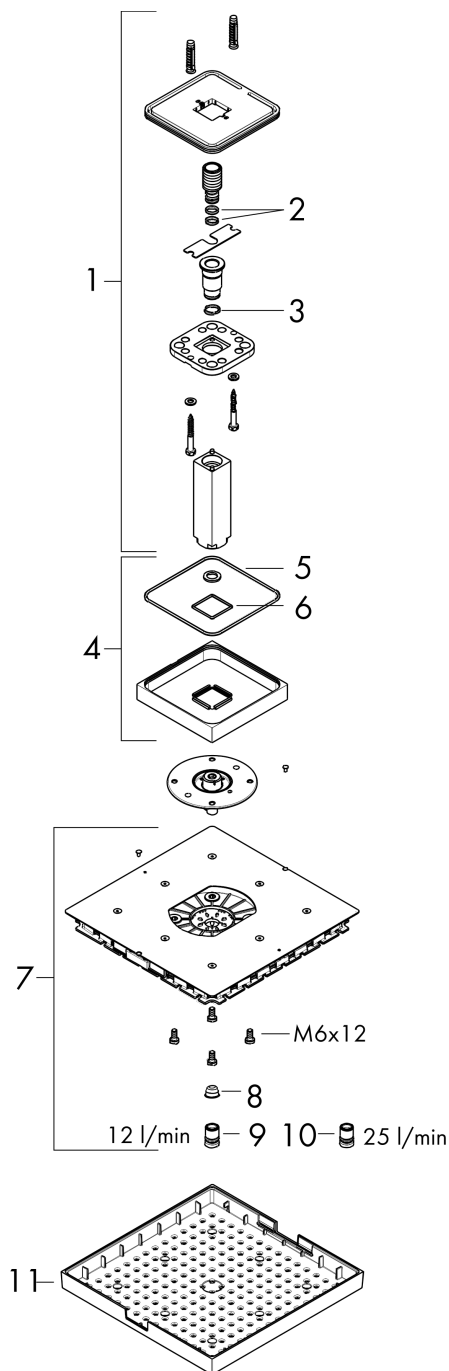

AXOR ShowerSolutions
Kopfbrause 240/240 1jet mit Deckenanschluss
 Oberfläche: **Polished Black Chrome** Artikelnummer: **10929330**

Beschreibung

Merkmale

- besteht aus: Kopfbrause, Deckenanschluss
- Brausekopfgrösse: 240 x 240 mm
- Strahlart: RainAir
- Durchflussmenge RainAir (bei 3 Bar): 12 l/min
- Maximale Durchflussmenge bei 3 bar: 12 l/min
- Durchflussmenge erweiterbar auf 25 l/min
- Mindestfliessdruck: 2 bar
- Material Strahlscheibe: Metall
- Metalldeckenanschluss
- Deckenanschlusslänge: 102 mm
- Strahlscheibe zur Reinigung abnehmbar
- Montage: Deckenmontage
- Anschlussgewinde: G 1/2

Artikeldetails

TEAM-Nr. 758450.283
 Preis exkl. MwSt. 2204.00 CHF

Technologie

Zertifikate / Nachhaltigkeit

Produktabbildung

Maßzeichnung

AXOR ShowerSolutions

Kopfbrause 240/240 1jet mit Deckenanschluss

Oberfläche: **Polished Black Chrome** Artikelnummer: **10929330**

Durchflussdiagramm

Die Verbrauchswerte wurden praxisnah mit den dazugehörigen Armaturen (Thermostat/Mischer/Unterputzventil) gemessen.

AXOR ShowerSolutions
Kopfbrause 240/240 1jet mit Deckenanschluss
 Oberfläche: **Polished Black Chrome** Artikelnummer: **10929330**

Explosionszeichnung

Baujahr: >11/16

AXOR ShowerSolutions
Kopfbrause 240/240 1jet mit Deckenanschluss
 Oberfläche: **Polished Black Chrome** Artikelnummer: **10929330**

Ersatzteilliste

Baujahr: >11/16

Pos.	Beschreibung	Artikelnummer	Preis	VE
1	Brausearm	95887330	617.80 CHF	1
2	O-Ring 11x2	98127000	3.25 CHF	1
3	O-Ring 14x2	98129000	3.25 CHF	1
4	Rosette	95888330	193.00 CHF	1
5	O-Ring 36x2	98156000	3.25 CHF	1
6	Strahlscheibe kpl.	95889330	831.80 CHF	1
7	Luftdüse	95802000	72.55 CHF	1
8	Dekorplatte	95890330	618.35 CHF	1
9	Sieb	97735000	3.25 CHF	1
10	O-Ring 130x2,5	98408000	-	1