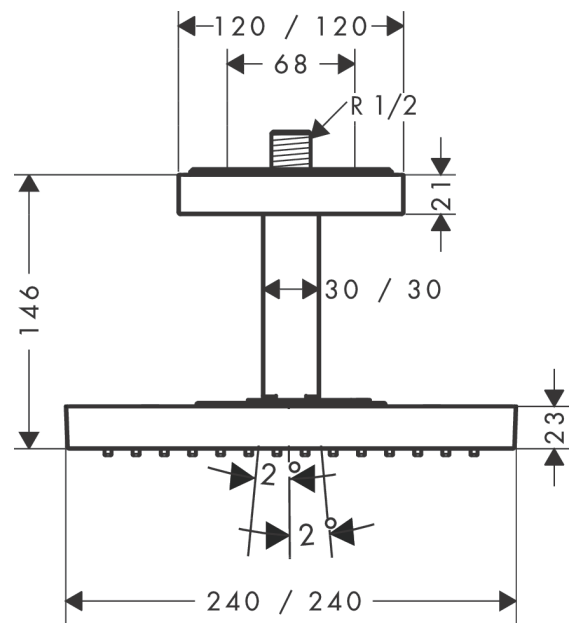

AXOR ShowerSolutions
Kopfbrause 240/240 1jet mit Deckenanschluss
 Oberfläche: **Polished Black Chrome** Artikelnummer: **10929330**

Beschreibung

Merkmale

- besteht aus: Kopfbrause, Deckenanschluss
- Brausekopfgrösse: 240 x 240 mm
- Strahlart: RainAir
- Durchflussmenge RainAir (bei 3 Bar): 12 l/min
- Maximale Durchflussmenge bei 3 bar: 12 l/min
- Durchflussmenge erweiterbar auf 25 l/min
- Mindestfliessdruck: 2 bar
- Material Strahlscheibe: Metall
- Metalldeckenanschluss
- Deckenanschlusslänge: 102 mm
- Strahlscheibe zur Reinigung abnehmbar
- Montage: Deckenmontage
- Anschlussgewinde: G 1/2

Artikeldetails

TEAM-Nr. 758450.283
 Preis exkl. MwSt. 2204.00 CHF

Technologie

Zertifikate / Nachhaltigkeit

Produktabbildung

Maßzeichnung

AXOR ShowerSolutions

Kopfbrause 240/240 1jet mit Deckenanschluss

Oberfläche: **Polished Black Chrome** Artikelnummer: **10929330**

Durchflussdiagramm

Die Verbrauchswerte wurden praxisnah mit den dazugehörigen Armaturen (Thermostat/Mischer/Unterputzventil) gemessen.

AXOR ShowerSolutions
Kopfbrause 240/240 1jet mit Deckenanschluss
 Oberfläche: **Polished Black Chrome** Artikelnummer: **10929330**

Explosionszeichnung

Baujahr: >11/16

AXOR ShowerSolutions
Kopfbrause 240/240 1jet mit Deckenanschluss
 Oberfläche: **Polished Black Chrome** Artikelnummer: **10929330**

Ersatzteilliste

Baujahr: >11/16

Pos.	Beschreibung	Artikelnummer	Preis	VE
1	Brausearm	95887330	617.80 CHF	1
2	O-Ring 11x2	98127000	3.25 CHF	1
3	O-Ring 14x2	98129000	3.25 CHF	1
4	Rosette	95888330	193.00 CHF	1
5	O-Ring 36x2	98156000	3.25 CHF	1
6	Strahlscheibe kpl.	95889330	831.80 CHF	1
7	Luftdüse	95802000	72.55 CHF	1
8	Dekorplatte	95890330	618.35 CHF	1
9	Sieb	97735000	3.25 CHF	1
10	O-Ring 130x2,5	98408000	-	1