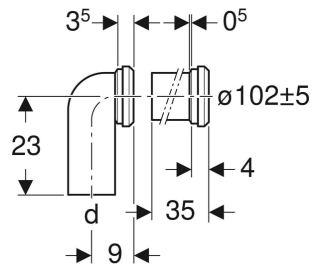

Geberit Set Anschlussbogen 90° mit Verlängerung

VERWENDUNGSZWECKE

- Für Stand-WCs mit horizontalem und offenem Abgang $\varnothing 105$ mm
- Zum Anschließen von Stand-WCs an Bodenabläufe
- Für Bodenabläufe mit Wandabstand 7–15 cm
- Für Bodenabläufe mit Wandabstand 20,5 cm
- Zum Anschließen von Stand-WCs an Wandabläufe

TECHNISCHE DATEN

Werkstoff PP

LIEFERUMFANG

- Anschlussbogen aus EPDM, mit Manschette
- Stutzen mit Manschette aus EPDM

- Befestigungswinkel

ZUBEHÖR

- Geberit Manschette

Art.-Nr.	d, \varnothing mm	arc °	AB mm	L cm	VE1 St.	VE2 St.	VE3 St.
152.647.00.1	110	90	97–107	23	1	10	40