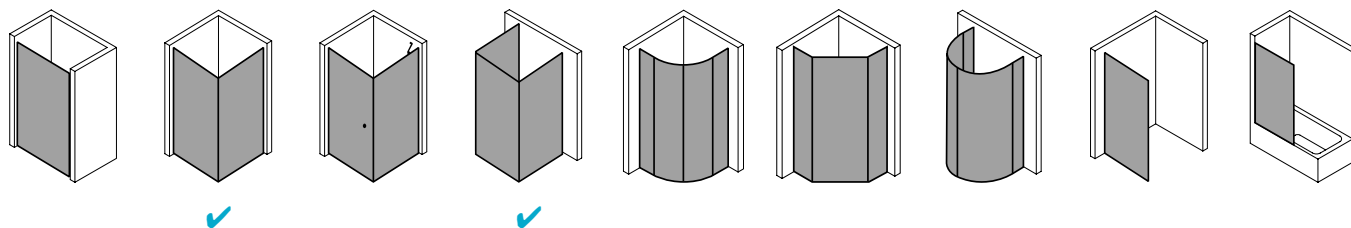

Produktleistungen

- Kermi Duschdesign IBIZA 2000 Eckeinstieg 2-teilig (Gleittüren) - Halbleil
- Kompletter Eckeinstieg besteht aus zwei Halbleilen I2 ED2 Eckeinstieg 2-teilig (Gleittüren).
- Halbleile unterschiedlicher Breite beliebig kombinierbar.
- Größere Einstiegsbreite durch Kombination mit I2 EF2 Eckeinstieg 2-teilig (Falлтür) Halbleil.
- Kombination I2 ED2 Eckeinstieg 2-teilig (Gleittüren) und I2 ED3 Eckeinstieg 3-teilig (Gleittüren) nicht möglich.
- Gerahmter Eckeinstieg mit zwei Gleittürsegmenten, je nach einer Seite öffnend, mit zwei Festfeldern.
- Verglasung 3 mm Einscheiben-Sicherheitsglas nach EN 12150-1, optional mit Pflegeleicht-Beschichtung CLEAN.
- Profile und Griffleisten aus hochwertigem eloxiertem Aluminium.
- Verstellmöglichkeit im Wandprofil 22 mm.
- Durchgehende Magnetleisten und Dichtprofile.
- Mit Bodenprofil (Höhe 32 mm).
- IBIZA 2000 erfüllt die Anforderungen der Spritzwasserschutzprüfung nach DIN EN 14428.
- Im Lieferumfang enthalten: Befestigungsmaterial.
- Made in Germany.
- Geprüft nach DIN EN 14428 (CE).
- 20 Jahre Ersatzteil-Nachkaufsicherheit nach Auslauf des Modells.
- Qualitätssicherungssystem zertifiziert nach DIN EN ISO 9001:2015.
- Umweltmanagement zertifiziert nach DIN EN 14001:2015.
- Energiemanagement zertifiziert nach DIN EN 50001:2011.

Technische Daten

Höhe	1850 mm
Breite	900 mm
Tiefe	30 mm
Oberfläche	Silber Mattglanz
Glas	ESG Klar
Beschichtung	ohne
Wanneneinbaumaß	880-902 mm
Anschlag	links und rechts
Türart	

Einbausituation

Technische Darstellung