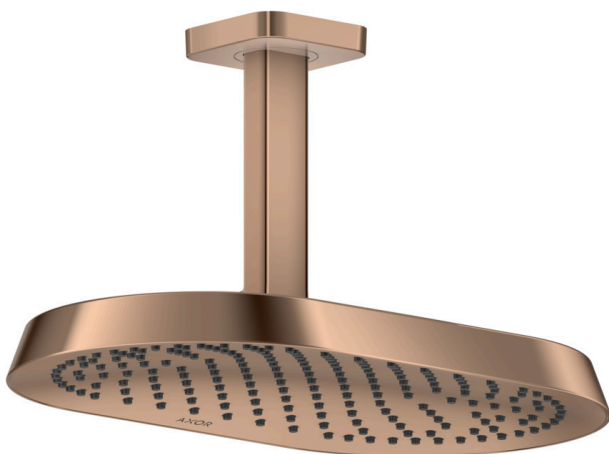

AXOR ShowerSphere
Kopfbrause 370/220 1jet mit Deckenanschluss
 Oberfläche: **Polished Red Gold** Artikelnummer: **39760300**

Beschreibung

Merkmale

- besteht aus: Kopfbrause, Deckenanschluss
- Brausekopfgröße: 370 x 220 mm
- Strahlart: Rain
- FlexPower: Düsen passen sich Wasserdruck automatisch an durch öffnen und schließen
- QuickClean+: Kalkablagerung vermeiden durch die Elastizität der Düsen
- Durchflussregler: 12 l/min (mit möglichen Toleranzen ±10 %)
- Durchflussmenge Rain Strahl bei 3 bar: 10 l/min
- Funktion ab: 7,3 l/min
- maximale Durchflussmenge bei 3 bar: 12 l/min
- Mindestfließdruck: 1 bar
- Material Strahlscheibe: Metall
- Kopfbrause zur Reinigung abnehmbar
- Metalldeckenanschluss
- Deckenanschlusslänge: 145 mm
- Montage: Deckenmontage
- Anschlussgewinde: G 1/2
- für Durchlauferhitzer geeignet
- P-IX 10353/IIA

Technologie

Produktabbildung

Maßzeichnung

AXOR ShowerSphere
Kopfbrause 370/220 1jet mit Deckenanschluss
 Oberfläche: Polished Red Gold Artikelnummer: 39760300

Durchflussdiagramm