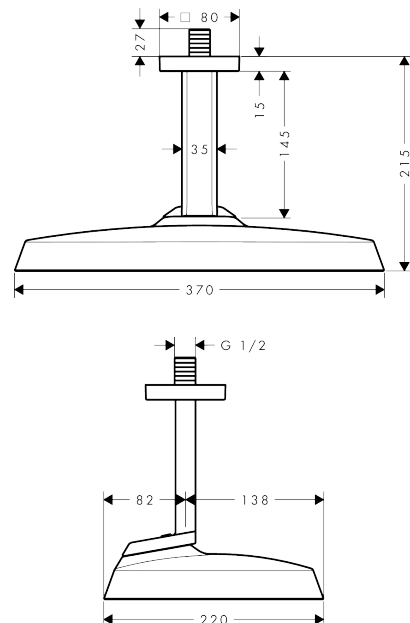

AXOR ShowerSphere
Kopfbrause 370/220 1jet mit Deckenanschluss
 Oberfläche: **Polished Red Gold** Artikelnummer: **39760300**

Beschreibung

Merkmale

- besteht aus: Kopfbrause, Deckenanschluss
- Brausekopfgröße: 370 x 220 mm
- Strahlart: Rain
- FlexPower: Düsen passen sich Wasserdruck automatisch an durch öffnen und schließen
- QuickClean+: Kalkablagerung vermeiden durch die Elastizität der Düsen
- Durchflussregler: 12 l/min (mit möglichen Toleranzen ±10 %)
- Durchflussmenge Rain Strahl bei 3 bar: 10 l/min
- Funktion ab: 7,3 l/min
- maximale Durchflussmenge bei 3 bar: 12 l/min
- Mindestfließdruck: 1 bar
- Material Strahlscheibe: Metall
- Kopfbrause zur Reinigung abnehmbar
- Metalldeckenanschluss
- Deckenanschlusslänge: 145 mm
- Montage: Deckenmontage
- Anschlussgewinde: G 1/2
- für Durchlauferhitzer geeignet
- P-IX 10353/IIA

Technologie

Produktabbildung

Maßzeichnung

AXOR ShowerSphere
Kopfbrause 370/220 1jet mit Deckenanschluss
 Oberfläche: Polished Red Gold Artikelnummer: 39760300

Durchflussdiagramm