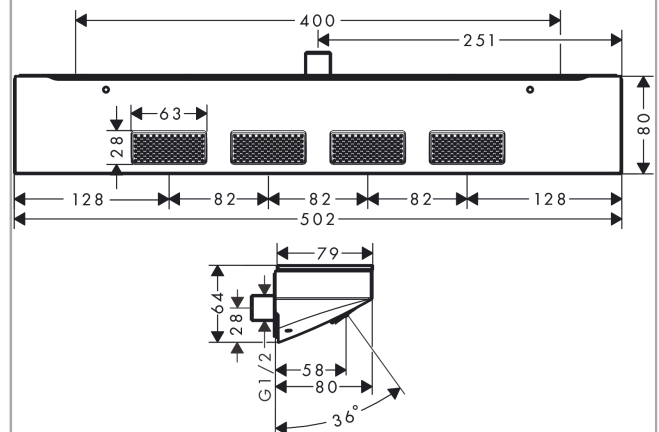

Rainfinity
Schulterbrause 500 1jet und Duschablage
 Oberfläche: **Chrom** Artikelnummer: **26243000**

Beschreibung

Merkmale

- Brausekopfgrösse: 502 x 80 mm
- Strahlart: PowderRain
- Strahlfläche: 309 x 28 mm
- Anwendung: nutzbar als Kopf- / Nacken - oder Seitenbrause
- Maximale Durchflussmenge bei 3 bar: 14,5 l/min
- Durchflussmenge PowderRain (bei 3 bar): 14,5 l/min
- Mindestfliessdruck: 1,1 bar
- Anschlussgewinde: G 1/2
- Material: Metall
- Ablage aus Sicherheitsglas
- Oberfläche Ablage: Spiegelglas
- P-IX 29683/IIS

Artikeldetails

ST-Nr.	6545 916.501
TEAM-Nr.	757367.501.427
Preis exkl. MwSt.	577.00 CHF

Technologie

Designpreise

Zertifikate / Nachhaltigkeit

Produktabbildung

Maßzeichnung

Rainfinity
Schulterbrause 500 1jet und Duschablage
 Oberfläche: **Chrom** Artikelnummer: **26243000**

Durchflussdiagramm

Die Verbrauchswerte wurden praxisnah mit den dazugehörigen Armaturen (Thermostat/Mischer/Unterputzventil) gemessen.

Rainfinity
Schulterbrause 500 1jet und Duschablage
 Oberfläche: **Chrom** Artikelnummer: **26243000**

Einbaubeispiel

Rainfinity
Schulterbrause 500 1jet und Duschablage
 Oberfläche: **Chrom** Artikelnummer: **26243000**

Explosionszeichnung

Baujahr: >07/19

Rainfinity
Schulterbrause 500 1jet und Duschablage
 Oberfläche: **Chrom** Artikelnummer: **26243000**