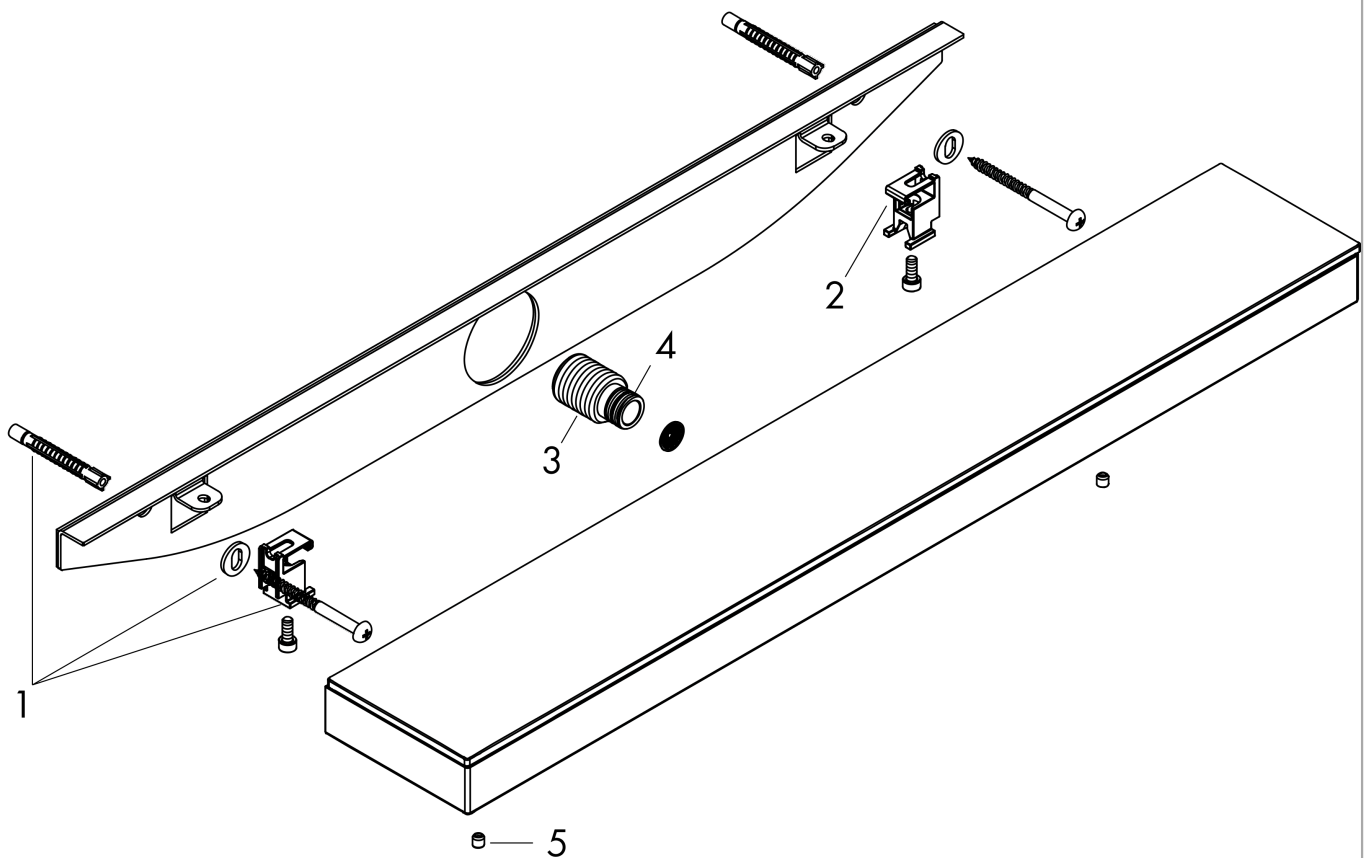

Rainfinity
Schulterbrause 500 1jet und Duschablage
 Oberfläche: **Chrom** Artikelnummer: **26243000**

Beschreibung

Merkmale

- Brausekopfgrösse: 502 x 80 mm
- Strahlart: PowderRain
- Strahlfläche: 309 x 28 mm
- Anwendung: nutzbar als Kopf- / Nacken - oder Seitenbrause
- Maximale Durchflussmenge bei 3 bar: 14,5 l/min
- Durchflussmenge PowderRain (bei 3 bar): 14,5 l/min
- Mindestfliessdruck: 1,1 bar
- Anschlussgewinde: G 1/2
- Material: Metall
- Ablage aus Sicherheitsglas
- Oberfläche Ablage: Spiegelglas
- P-IX 29683/IIS

Durchflussdiagramm

Die Verbrauchswerte wurden praxisnah mit den dazugehörigen Armaturen (Thermostat/Mischer/Unterputzventil) gemessen.

Rainfinity
Schulterbrause 500 1jet und Duschablage
 Oberfläche: **Chrom** Artikelnummer: **26243000**

Einbaubeispiel

Rainfinity
Schulterbrause 500 1jet und Duschablage
 Oberfläche: **Chrom** Artikelnummer: **26243000**

Explosionszeichnung

Baujahr: >07/19

Rainfinity
Schulterbrause 500 1jet und Duschablage
 Oberfläche: **Chrom** Artikelnummer: **26243000**