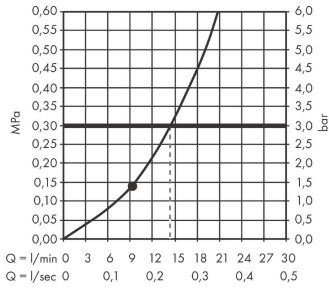

Rainfinity
Schulterbrause 500 1jet und Duschablage
 Oberfläche: **Chrom** Artikelnummer: **26243000**

Beschreibung

Merkmale

- Brausekopfgrösse: 502 x 80 mm
- Strahlart: PowderRain
- Strahlfläche: 309 x 28 mm
- Anwendung: nutzbar als Kopf- / Nacken - oder Seitenbrause
- Maximale Durchflussmenge bei 3 bar: 14,5 l/min
- Durchflussmenge PowderRain (bei 3 bar): 14,5 l/min
- Mindestfliessdruck: 1,1 bar
- Anschlussgewinde: G 1/2
- Material: Metall
- Ablage aus Sicherheitsglas
- Oberfläche Ablage: Spiegelglas
- P-IX 29683/IIS

Artikeldetails

ST-Nr.	6545 916.501
TEAM-Nr.	757367.501.427
Preis exkl. MwSt.	577.00 CHF

Technologie

Designpreise

Zertifikate / Nachhaltigkeit

Produktabbildung

Maßzeichnung

Rainfinity
Schulterbrause 500 1jet und Duschablage
 Oberfläche: **Chrom** Artikelnummer: **26243000**

Durchflussdiagramm

Die Verbrauchswerte wurden praxisnah mit den dazugehörigen Armaturen (Thermostat/Mischer/Unterputzventil) gemessen.

Rainfinity
Schulterbrause 500 1jet und Duschablage
 Oberfläche: **Chrom** Artikelnummer: **26243000**