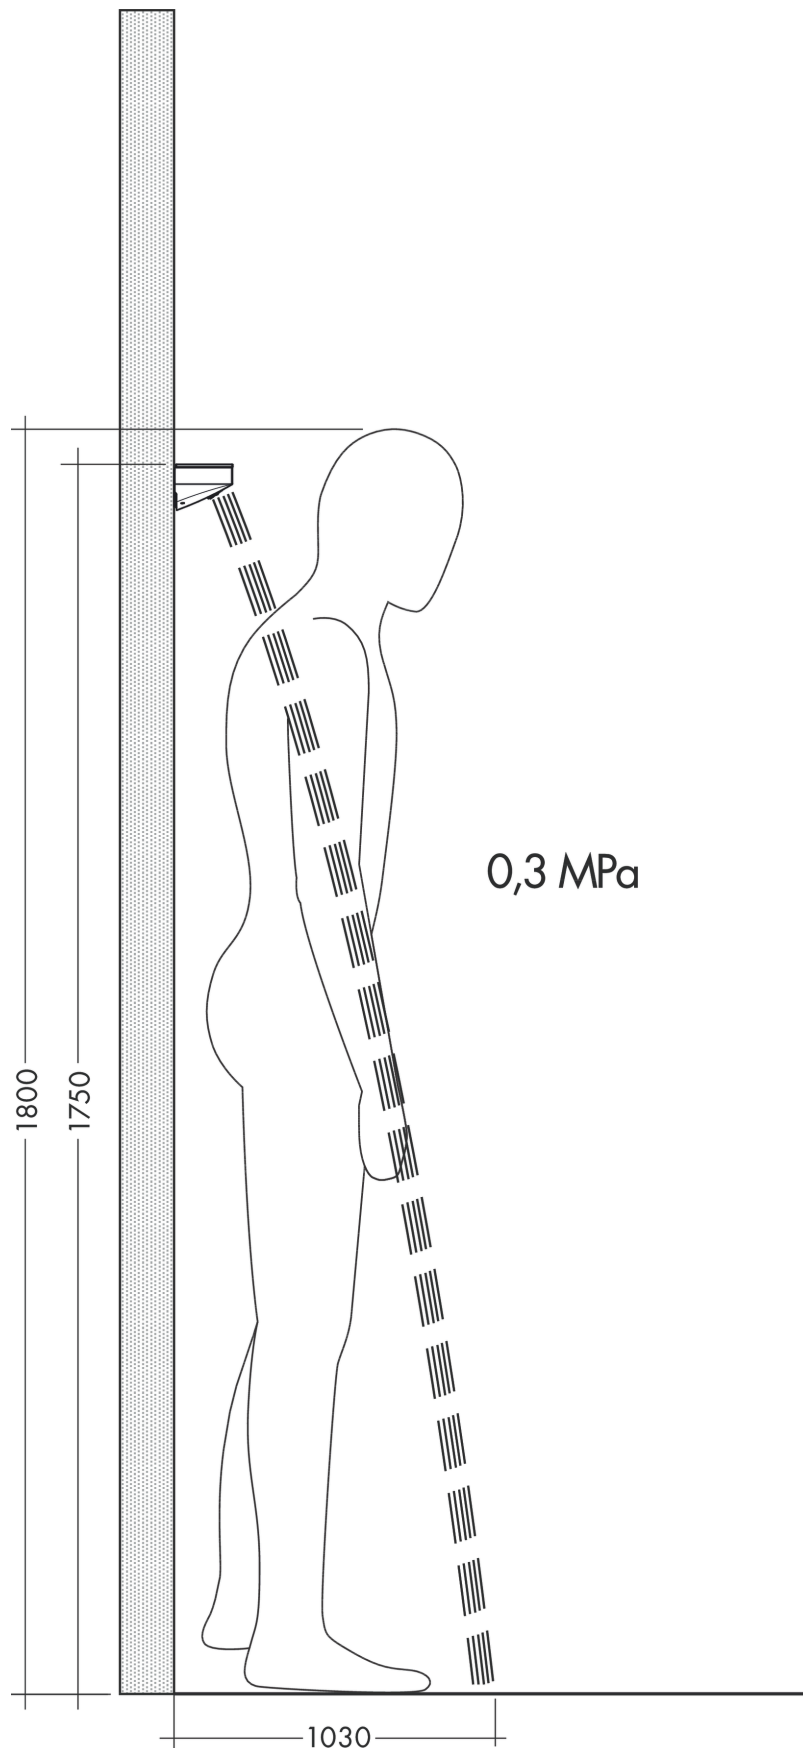

Rainfinity
Schulterbrause 500 1jet und Duschablage
 Oberfläche: **Chrom** Artikelnummer: **26243000**

Beschreibung

Merkmale

- Brausekopfgrösse: 502 x 80 mm
- Strahlart: PowderRain
- Strahlfläche: 309 x 28 mm
- Anwendung: nutzbar als Kopf- / Nacken - oder Seitenbrause
- Maximale Durchflussmenge bei 3 bar: 14,5 l/min
- Durchflussmenge PowderRain (bei 3 bar): 14,5 l/min
- Mindestfliessdruck: 1,1 bar
- Anschlussgewinde: G 1/2
- Material: Metall
- Ablage aus Sicherheitsglas
- Oberfläche Ablage: Spiegelglas
- P-IX 29683/IIS

Artikeldetails

ST-Nr.	6545 916.501
TEAM-Nr.	757367.501.427
Preis exkl. MwSt.	577.00 CHF

Technologie

Designpreise

Zertifikate / Nachhaltigkeit

Produktabbildung

Maßzeichnung

Rainfinity
Schulterbrause 500 1jet und Duschablage
 Oberfläche: **Chrom** Artikelnummer: **26243000**

Durchflussdiagramm

Die Verbrauchswerte wurden praxisnah mit den dazugehörigen Armaturen (Thermostat/Mischer/Unterputzventil) gemessen.

Rainfinity
Schulterbrause 500 1jet und Duschablage
 Oberfläche: **Chrom** Artikelnummer: **26243000**

Einbaubeispiel

Rainfinity
Schulterbrause 500 1jet und Duschablage
 Oberfläche: **Chrom** Artikelnummer: **26243000**

Explosionszeichnung

Baujahr: >07/19

Rainfinity
Schulterbrause 500 1jet und Duschablage
 Oberfläche: **Chrom** Artikelnummer: **26243000**