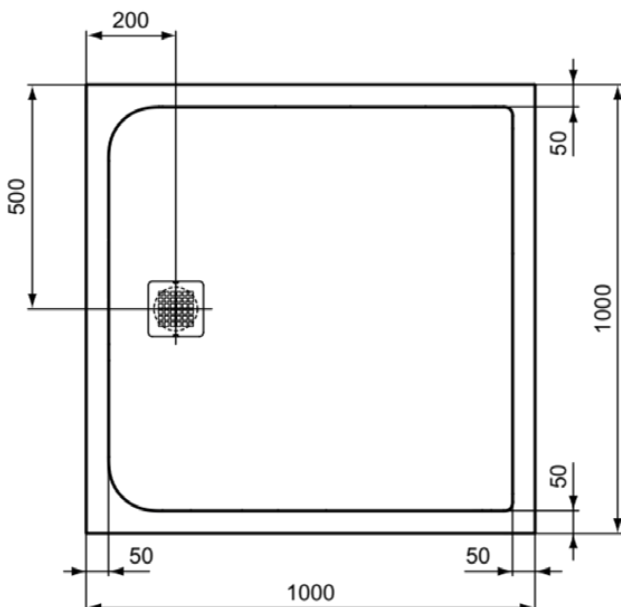

## K8216FT

ULTRA FLAT S | Rechteck-Brausewanne 1000x1000x30 mm in sandstein, ohne Ablaufgarnitur  
| Antibakteriell, Barrierefrei, gemäß DIN 18040, Zuschneidbar, Reparierbar, 30 mm Höhe

### Allgemeine Informationen

Produktkategorie:	Brausewannen
Produktart:	Rechteck-Brausewanne
Marke:	Ideal Standard
Kollektion:	ULTRA FLAT S
Designer:	Ideal Standard
Colour:	FT - Sandstein
Oberflächenveredelung:	Matt
Maximale Höhe (mm):	30
Maximale Breite (mm):	1000
Ausladung (mm):	1000
Nettogewicht (kg):	35.50
EAN Code:	4015413070928