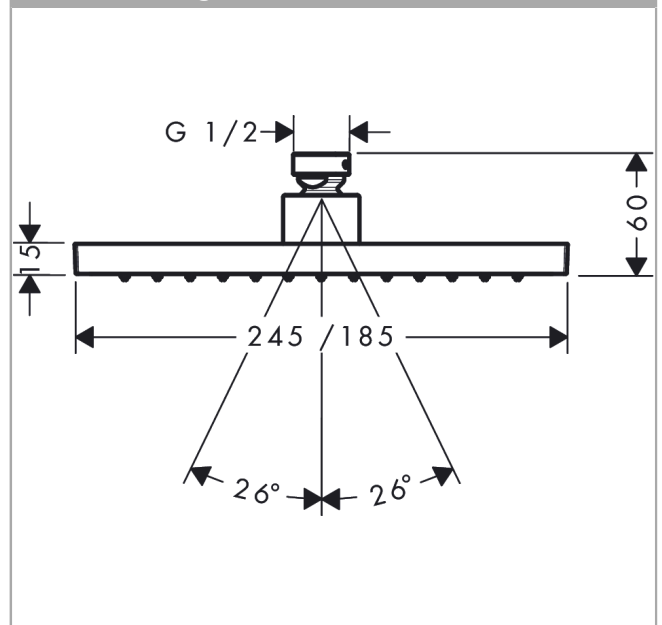

AXOR ShowerSolutions
Kopfbrause 245/185 1jet EcoSmart
 Oberfläche: **Polished Gold Optic** Artikelnummer: **35374990**

Beschreibung

Merkmale

- Brausekopfgrösse: 245 x 185 mm
- Strahlart: Rain
- Durchflussmenge Rain (bei 3 bar): 7,4 l/min
- Funktion ab: 5,6 l/min
- Maximale Durchflussmenge bei 3 bar: 7,4 l/min
- Mindestfliessdruck: 0,8 bar
- Kugelgelenk: Kopfbrause im Winkel verstellbar
- Material Strahlscheibe: Metall
- Kopfbrause zur Reinigung abnehmbar
- Montage: Decke oder Wand
- Anschlussgewinde: G 1/2
- Geräuschgruppe: II
- Durchflussklasse: Z
- P-IX 38292/IIZ

Artikeldetails

TEAM-Nr. 758374.766
 Preis exkl. MwSt. 809.00 CHF

Technologie

Zertifikate / Nachhaltigkeit

Produktabbildung

Maßzeichnung

Durchflussdiagramm

AXOR ShowerSolutions
 Kopfbrause 245/185 1jet EcoSmart
 Oberfläche: Polished Gold Optic Artikelnummer: 35374990

Explosionszeichnung

Baujahr: >09/22

AXOR ShowerSolutions
Kopfbrause 245/185 1jet EcoSmart
 Oberfläche: **Polished Gold Optic** Artikelnummer: **35374990**

Ersatzteilliste

Baujahr: >09/22

Pos.	Beschreibung	Artikelnummer	Preis	VE
1	Siebdichtung	94246000	3.25 CHF	1
2	Sicherungsring	98942990	28.20 CHF	1
3	Durchflussbegrenzer (9 l/min)	95659000	8.65 CHF	1