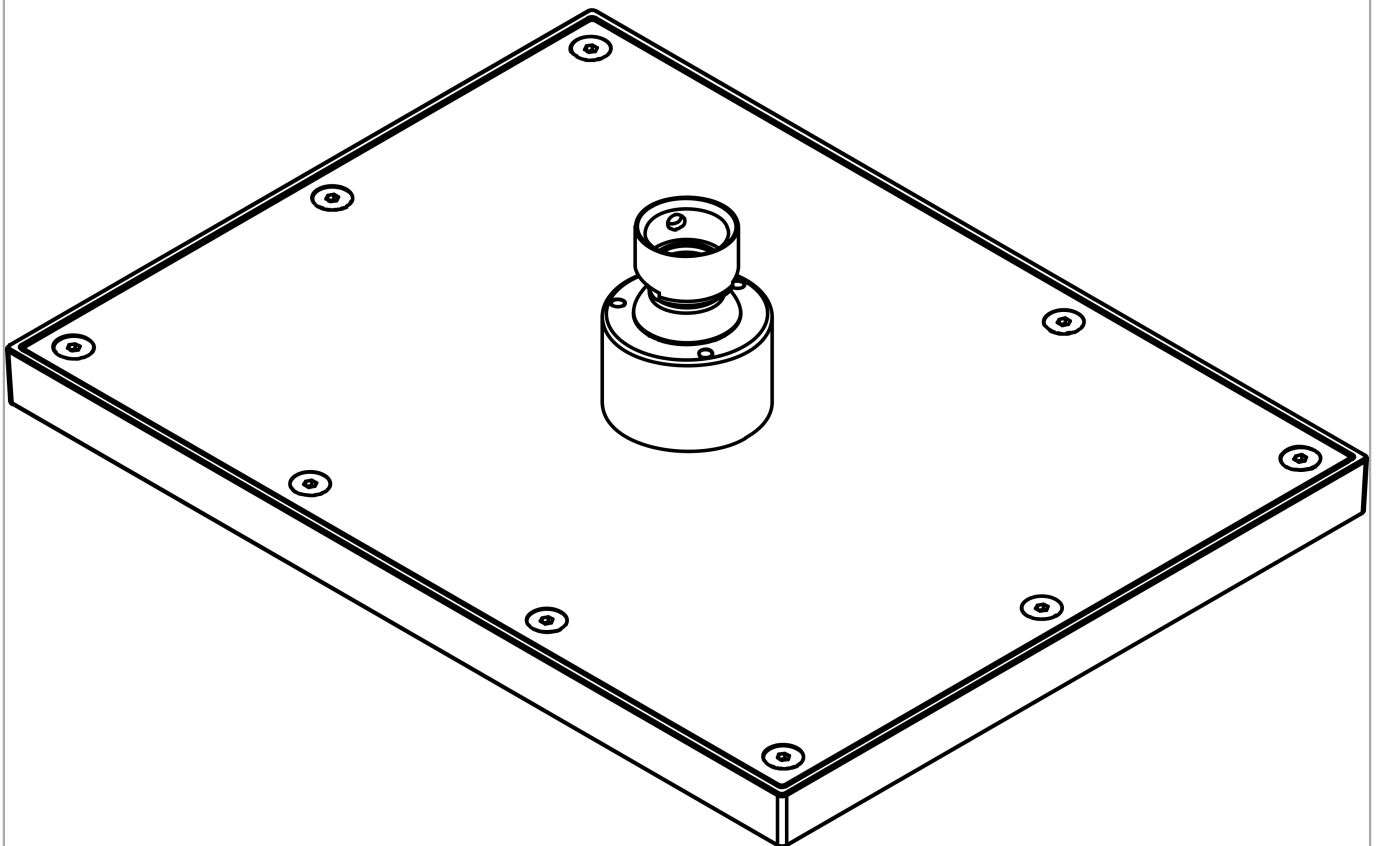

AXOR ShowerSolutions
Kopfbrause 245/185 1jet EcoSmart
 Oberfläche: **Polished Gold Optic** Artikelnummer: **35374990**

Beschreibung

Merkmale

- Brausekopfgrösse: 245 x 185 mm
- Strahlart: Rain
- Durchflussmenge Rain (bei 3 bar): 7,4 l/min
- Funktion ab: 5,6 l/min
- Maximale Durchflussmenge bei 3 bar: 7,4 l/min
- Mindestfliessdruck: 0,8 bar
- Kugelgelenk: Kopfbrause im Winkel verstellbar
- Material Strahlscheibe: Metall
- Kopfbrause zur Reinigung abnehmbar
- Montage: Decke oder Wand
- Anschlussgewinde: G 1/2
- Geräuschgruppe: II
- Durchflussklasse: Z
- P-IX 38292/IIZ

Artikeldetails

TEAM-Nr. 758374.766
 Preis exkl. MwSt. 809.00 CHF

Technologie

Zertifikate / Nachhaltigkeit

Produktabbildung

Maßzeichnung

Durchflussdiagramm

AXOR ShowerSolutions
 Kopfbrause 245/185 1jet EcoSmart
 Oberfläche: Polished Gold Optic Artikelnummer: 35374990

Explosionszeichnung

Baujahr: >09/22

AXOR ShowerSolutions
Kopfbrause 245/185 1jet EcoSmart
 Oberfläche: **Polished Gold Optic** Artikelnummer: **35374990**

Ersatzteilliste

Baujahr: >09/22

Pos.	Beschreibung	Artikelnummer	Preis	VE
1	Siebdichtung	94246000	3.25 CHF	1
2	Sicherungsring	98942990	28.20 CHF	1
3	Durchflussbegrenzer (9 l/min)	95659000	8.65 CHF	1