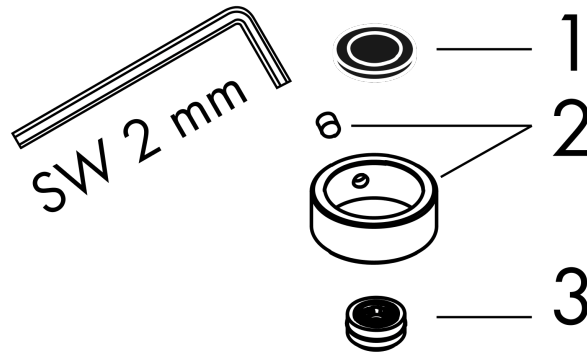

AXOR ShowerSolutions
Kopfbrause 245/185 1jet EcoSmart
 Oberfläche: **Polished Gold Optic** Artikelnummer: **35374990**

Beschreibung

Merkmale

- Brausekopfgrösse: 245 x 185 mm
- Strahlart: Rain
- Durchflussmenge Rain (bei 3 bar): 7,4 l/min
- Funktion ab: 5,6 l/min
- Maximale Durchflussmenge bei 3 bar: 7,4 l/min
- Mindestfliessdruck: 0,8 bar
- Kugelgelenk: Kopfbrause im Winkel verstellbar
- Material Strahlscheibe: Metall
- Kopfbrause zur Reinigung abnehmbar
- Montage: Decke oder Wand
- Anschlussgewinde: G 1/2
- Geräuschgruppe: II
- Durchflussklasse: Z
- P-IX 38292/IIZ

Artikeldetails

TEAM-Nr. 758374.766
 Preis exkl. MwSt. 809.00 CHF

Technologie

Zertifikate / Nachhaltigkeit

Produktabbildung

Maßzeichnung

Durchflussdiagramm

AXOR ShowerSolutions
 Kopfbrause 245/185 1jet EcoSmart
 Oberfläche: Polished Gold Optic Artikelnummer: 35374990

Explosionszeichnung

Baujahr: >09/22

AXOR ShowerSolutions
Kopfbrause 245/185 1jet EcoSmart
 Oberfläche: **Polished Gold Optic** Artikelnummer: **35374990**

Ersatzteilliste

Baujahr: >09/22

Pos.	Beschreibung	Artikelnummer	Preis	VE
1	Siebdichtung	94246000	3.25 CHF	1
2	Sicherungsring	98942990	28.20 CHF	1
3	Durchflussbegrenzer (9 l/min)	95659000	8.65 CHF	1