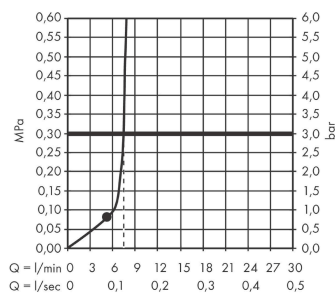

AXOR ShowerSolutions
Kopfbrause 245/185 1jet EcoSmart
 Oberfläche: **Polished Gold Optic** Artikelnummer: **35374990**

Beschreibung

Merkmale

- Brausekopfgrösse: 245 x 185 mm
- Strahlart: Rain
- Durchflussmenge Rain (bei 3 bar): 7,4 l/min
- Funktion ab: 5,6 l/min
- Maximale Durchflussmenge bei 3 bar: 7,4 l/min
- Mindestfliessdruck: 0,8 bar
- Kugelgelenk: Kopfbrause im Winkel verstellbar
- Material Strahlscheibe: Metall
- Kopfbrause zur Reinigung abnehmbar
- Montage: Decke oder Wand
- Anschlussgewinde: G 1/2
- Geräuschgruppe: II
- Durchflussklasse: Z
- P-IX 38292/IIZ

Artikeldetails

TEAM-Nr. 758374.766
 Preis exkl. MwSt. 809.00 CHF

Technologie

Zertifikate / Nachhaltigkeit

Produktabbildung

Maßzeichnung

Durchflussdiagramm

AXOR ShowerSolutions
 Kopfbrause 245/185 1jet EcoSmart
 Oberfläche: Polished Gold Optic Artikelnummer: 35374990