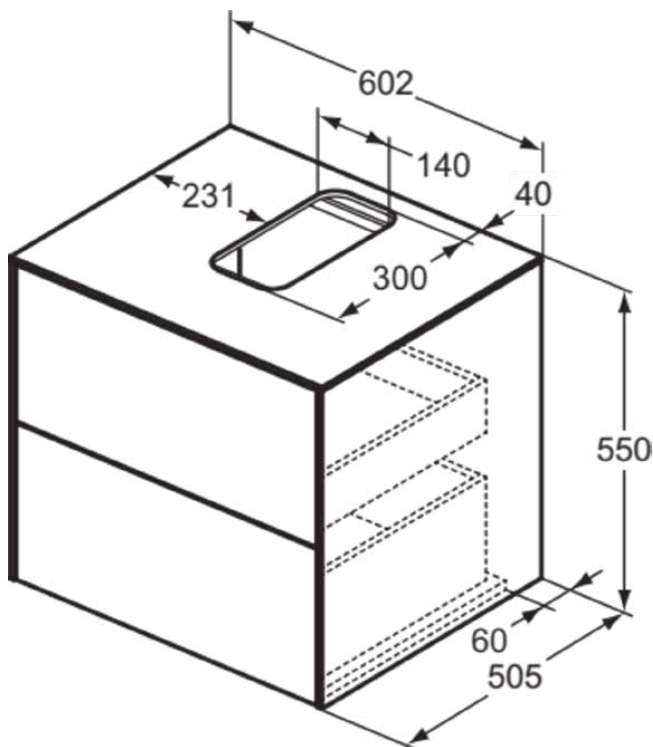

CONCA

T3940Y4

CONCA | Waschtisch-Unterschrank 602x505x550 mm in eiche geflammt furnier, 2 Schubladen | Grifflos, Vollauszug, Push-to-open, SoftClosing, Vormontiert, Nachhaltig gewonnenes Holz, Echtholzfurnier

Bild & Zeichnung

Allgemeine Informationen

Produktkategorie:	Möbel
Produktart:	Waschtisch-Unterschrank
Marke:	Ideal Standard
Kollektion:	CONCA
Designer:	Palomba Serafini Associati
Colour:	Y4 - Eiche Geflammt Furnier
Oberflächenbeschaffenheit:	Matt
Höhe (mm):	550
Breite (mm):	602
Ausladung (mm):	505
Befestigungsart:	Befestigungsset
Nettogewicht (kg):	38.00
EAN Code:	8014140460763

Features

	Grifflos		Vollauszug
	Push-to-open		SoftClosing
	Vormontiert		Nachhaltig gewonnenes Holz
	Echtholzfurnier		

Downloads

- [Installation Guide](#)
- [Spare Parts List](#)

Produktspezifikationen

Einzugsmechanismus:	Softclosing
Farbcode:	Y4
Farbbeschreibung:	eiche geflammt furnier
Eckmodell:	Nein
Vollauszug:	Yes
Griff(e):	Grifflos
Einstellbare Montagefüße:	Nein
Position des Ausschnitts:	Mitte
Material:	Holz
Materialspezifikation (Korpus):	Hochverdichtete 3-Schicht Spanplatte
Materialspezifikation Waschtischplatte:	MDF lackiert
Anzahl der Türen (gesamt):	0
Anzahl der Türen (links öffnend):	0