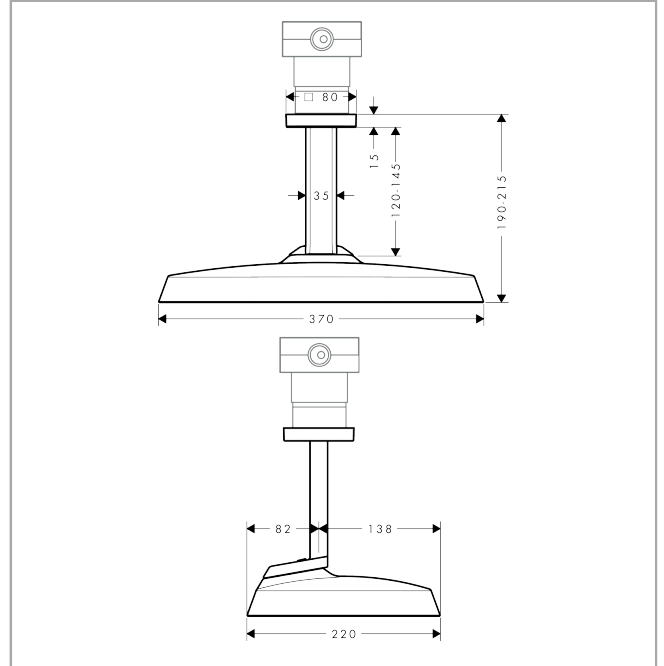

AXOR ShowerSphere
Kopfbrause 370/220 2jet mit Deckenanschluss
 Oberfläche: **Brushed Black Chrome** Artikelnummer: **39757340**

Beschreibung

Merkmale

- besteht aus: Kopfbrause, Deckenanschluss
- Brausekopfgröße: 370 x 220 mm
- Strahlart: PowderRain, Rain
- FlexPower: Düsen passen sich Wasserdruck automatisch an durch öffnen und schließen
- QuickClean+: Kalkablagerung vermeiden durch die Elastizität der Düsen
- Durchflussregler: 12 l/min (mit möglichen Toleranzen ±10 %)
- Durchflussmenge PowderRain bei 3 bar: 10,4 l/min
- Durchflussmenge Rain Strahl bei 3 bar: 10,1 l/min
- Funktion ab: 5,5 l/min
- maximale Durchflussmenge bei 3 bar: 10,4 l/min
- Mindestfließdruck: 1 bar
- Material Strahlscheibe: Metall
- Kopfbrause zur Reinigung abnehmbar
- optional für 2jet Kopfbrausen mit Deckenanschluss: Änderung der Rosettengröße auf 120/120 über AXOR Signature-Anfrage
- Metalldeckenanschluss
- Deckenanschlusslänge: 145 mm
- Montage: Deckenmontage
- Montageart: Unterputz
- Anschlussart: Grundkörper
- für Durchlauferhitzer geeignet
- nicht enthalten: Grundkörper
- P-IX 10355/IIA

Technologie

AXOR ShowerSphere
Kopfbrause 370/220 2jet mit Deckenanschluss
 Oberfläche: **Brushed Black Chrome** Artikelnummer: **39757340**

Produktabbildung

Maßzeichnung

Durchflussdiagramm