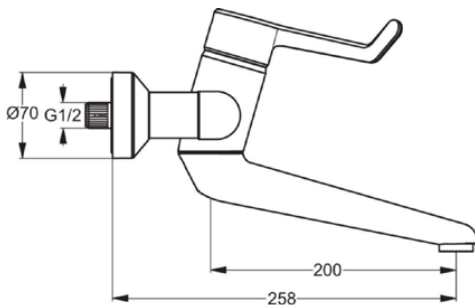

CERAPLUS

B8317AA

CERAPLUS | Wand-Waschtischarmatur, 200 mm vertikaler Abstand bis Mitte Auslauf in chrom, 20 l/min (3 bar), ohne Ablaufgarnitur | Sequentielle Kartusche, EPD, FirmaFlow, SmartShine Oberfläche

Bild & Zeichnung

Allgemeine Informationen

Produktkategorie:	Waschtischarmaturen
Produktart:	Wand-Waschtischarmatur
Marke:	Ideal Standard
Kollektion:	CERAPLUS
Designer:	Artefakt
Colour:	AA - Chrom
Oberflächenbeschaffenheit:	glänzend
Befestigungsart:	S-Anschluss
Nettogewicht (kg):	2.95
EAN Code:	3800861004615

Features

Sequentielle Kartusche

EPD

FirmaFlow

SmartShine Oberfläche

Downloads

- [EPD](#)
- [Declaration of Conformity](#)
- [Spare Parts List](#)
- [Maintenance Guide](#)
- [Installation Guide](#)

Produktstandards & Zertifikate

Normen:	EN 248 | DIN 4109-1 | EN 200
Name des ABPZ-Testreports:	PA-IX 18695/IA
Name des BGCC-Zertifikates:	14-NURVSPSRB-3136
Name des RO_TA-Zertifikates:	AT003-05-492-2015

Produktspezifikationen

Anzahl der Rosette(n):	2
Anzahl der Griffe:	1
BlueStart Technologie:	Nein
Farbcode:	AA
Farbbeschreibung:	chrom
Cool Body Technologie:	Nein
Absperrbare S-Anschlüsse:	Nein
DVGW-Eigensicher:	Nein
FirmaFlow Kartusche:	Ja
Griff-Anwendung:	Volumenkontrolle
Griffposition:	Oben
IdealPure Technologie:	Nein
Mit Kettenöse:	Nein
Integrierte Elektronik:	Nein