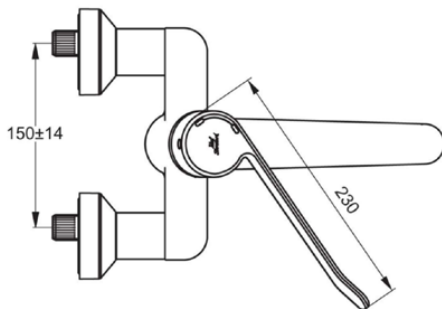

CERAPLUS

B8317AA

CERAPLUS | Wand-Waschtischarmatur, 200 mm vertikaler Abstand bis Mitte Auslauf in chrom, 20 l/min (3 bar), ohne Ablaufgarnitur | Sequentielle Kartusche, EPD, FirmaFlow, SmartShine Oberfläche

Bild & Zeichnung

Allgemeine Informationen

Produktkategorie:	Waschtischarmaturen
Produktart:	Wand-Waschtischarmatur
Marke:	Ideal Standard
Kollektion:	CERAPLUS
Designer:	Artefakt
Colour:	AA - Chrom
Oberflächenbeschaffenheit:	glänzend
Befestigungsart:	S-Anschluss
Nettogewicht (kg):	2.95
EAN Code:	3800861004615

Features

Sequentielle Kartusche

EPD

FirmaFlow

SmartShine Oberfläche

Downloads

- [EPD](#)
- [Declaration of Conformity](#)
- [Spare Parts List](#)
- [Maintenance Guide](#)
- [Installation Guide](#)

Produktstandards & Zertifikate

Normen:	EN 248 | DIN 4109-1 | EN 200
Name des ABPZ-Testreports:	PA-IX 18695/IA
Name des BGCC-Zertifikates:	14-NURVSPSRB-3136
Name des RO_TA-Zertifikates:	AT003-05-492-2015

Produktspezifikationen

Anzahl der Rosette(n):	2
Anzahl der Griffe:	1
BlueStart Technologie:	Nein
Farbcode:	AA
Farbbeschreibung:	chrom
Cool Body Technologie:	Nein
Absperrbare S-Anschlüsse:	Nein
DVGW-Eigensicher:	Nein
FirmaFlow Kartusche:	Ja
Griff-Anwendung:	Volumenkontrolle
Griffposition:	Oben
IdealPure Technologie:	Nein
Mit Kettenöse:	Nein
Integrierte Elektronik:	Nein