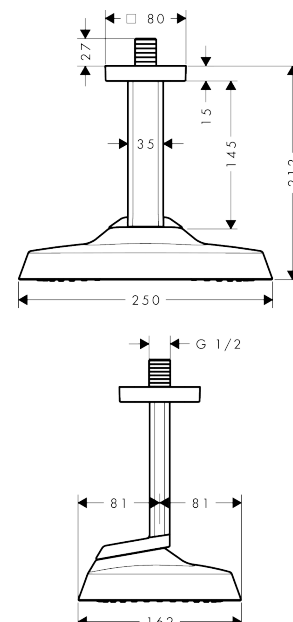

AXOR ShowerSphere

Kopfbrause 250/160 1jet EcoSmart mit Deckenanschluss

Oberfläche: **Brushed Red Gold** Artikelnummer: **39764310**

Beschreibung

Merkmale

- besteht aus: Kopfbrause, Deckenanschluss
- Brausekopfgröße: 250 x 160 mm
- Strahlart: Rain
- FlexPower: Düsen passen sich Wasserdruck automatisch an durch öffnen und schließen
- QuickClean+: Kalkablagerung vermeiden durch die Elastizität der Düsen
- Durchflussregler: 8 l/min (mit möglichen Toleranzen -20 %)
- Durchflussmenge Rain Strahl bei 3 bar: 6,7 l/min
- Funktion ab: 4,6 l/min
- maximale Durchflussmenge bei 3 bar: 8 l/min
- Mindestfließdruck: 0,7 bar
- Material Strahlscheibe: Metall
- Kopfbrause zur Reinigung abnehmbar
- Metalldeckenanschluss
- Deckenanschlusslänge: 145 mm
- Montage: Deckenmontage
- Anschlussgewinde: G 1/2
- für Durchlauferhitzer geeignet
- EU-Taxonomie: max. 8 l/min - Vermeidung erheblicher Beeinträchtigungen (DNSH)
- P-IX 10354/IZ

Technologie

Produktabbildung

Maßzeichnung

AXOR ShowerSphere
Kopfbrause 250/160 1jet EcoSmart mit Deckenanschluss
 Oberfläche: **Brushed Red Gold** Artikelnummer: **39764310**

Durchflussdiagramm