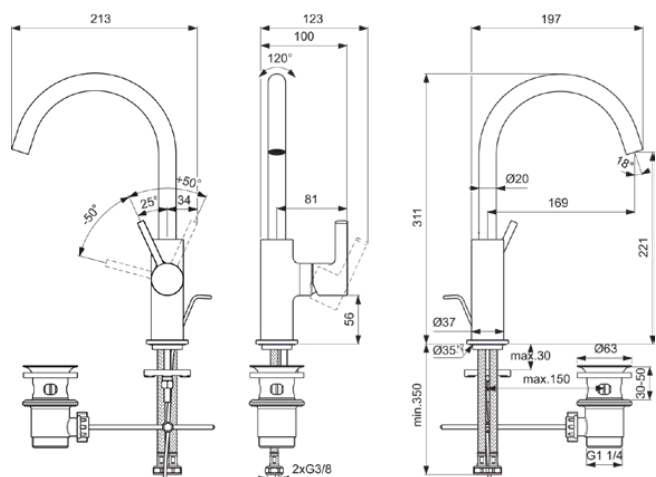

## BC777GN

JOY | Waschtischarmatur 100x230x311 mm, 169 mm vertikaler Abstand bis Mitte Auslauf in silver storm, 5 l/min (3 bar), mit Ablaufgarnitur | EasyFix, Strahlregler, Verdeckter Strahlregler, Durchflussbegrenzer, EPD, FirmaFlow, PVD Technologie

### Allgemeine Informationen

Produktkategorie:	Waschtischarmaturen
Produktart:	Waschtischarmatur
Marke:	Ideal Standard
Kollektion:	JOY
Designer:	Palomba Serafini Associati
Colour:	GN - Silver Storm
Oberflächenbeschaffenheit:	satın
Höhe (mm):	311
Breite (mm):	100
Ausladung (mm):	230
Befestigungsart:	EasyFix
Nettogewicht (kg):	1.63
EAN Code:	3800861086444