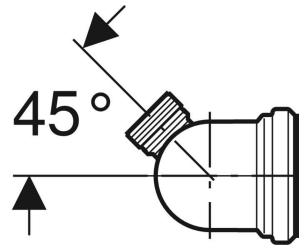

Geberit Anschlussbogen 90° mit Zusatzanschluss rechts

VERWENDUNGSZWECKE

- Für Stand-WCs mit horizontalem und offenem Abgang \varnothing 105 mm

TECHNISCHE DATEN

Werkstoff

PP

ZUBEHÖR

- Geberit Manschette

LIEFERUMFANG

- Manschette aus EPDM

Art.-Nr.	Farbe / Oberfläche	d, \varnothing mm	d1, \varnothing mm	arc °	A cm	a cm	H cm	h cm	VE1 St.	VE2 St.
152.615.11.1	weiß-alpin	110	50	90	9	5.5	35	26.5	1	10