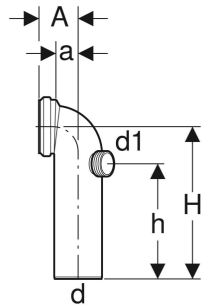

Geberit Anschlussbogen 90° mit Zusatzanschluss rechts

VERWENDUNGSZWECKE

- Für Stand-WCs mit horizontalem und offenem Abgang \varnothing 105 mm

TECHNISCHE DATEN

Werkstoff

PP

ZUBEHÖR

- Geberit Manschette

LIEFERUMFANG

- Manschette aus EPDM

Art.-Nr.	Farbe / Oberfläche	d, \varnothing mm	d1, \varnothing mm	arc °	A cm	a cm	H cm	h cm	VE1 St.	VE2 St.
152.615.11.1	weiß-alpin	110	50	90	9	5.5	35	26.5	1	10