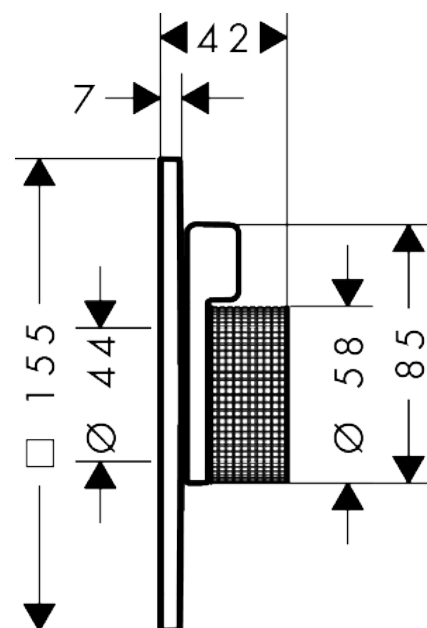

AXOR Citterio C

Mischer Unterputz für 1 Verbraucher - Cubic cut

Oberfläche: **Brushed Brass** Artikelnummer: **49651950**

Beschreibung

Merkmale

- 1 Verbraucher
- Mengensteuerung für 1 Verbraucher
- maximale Durchflussmenge bei 3 bar: 29,5 l/min
- maximale Durchflussmenge bei 1 bar: 15 l/min
- Keramikmischsystem für Temperaturregelung, 1/2" keramisches Absperrventil
- Temperaturbegrenzung einstellbar
- mit Schalldämpfer
- Geräuschgruppe: I
- Durchflussklasse: B
- flache Rosette für mehr Platz in der Dusche
- kann als Wannen- oder Brausemischer verwendet werden
- einfache Installation durch vormontierten Funktionsblock
- Griffe immer auf der gleichen Höhe unabhängig der Einbautiefe des Grundkörpers
- Rosette nachträglich um +/- 3° ausrichtbar
- Material Rosette: Metall
- Material Griffe: Metall
- min. Betriebsdruck: 1 bar
- max. Betriebsdruck: 10 bar
- Anschlussart: Grundkörper iBox universal 2 (# 01400180)
- P-IX 38566/IB

Technologie

Produktabbildung

Maßzeichnung

AXOR Citterio C

Mischer Unterputz für 1 Verbraucher - Cubic cut

Oberfläche: **Brushed Brass** Artikelnummer: **49651950**

Durchflussdiagramm