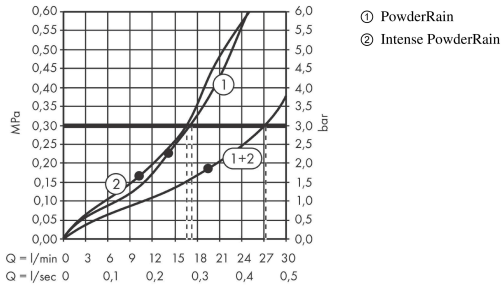

#### Produktabbildung

#### Maßzeichnung

**AXOR ShowerSolutions**

**Kopfbrause 300 2jet mit Deckenanschluss**

Oberfläche: **Polished Black Chrome**

Artikelnummer: **35304330**

**Durchflussdiagramm**

Die Verbrauchswerte wurden praxisnah mit den dazugehörigen Armaturen (Thermostat/Mischer/Unterputzventil) gemessen.