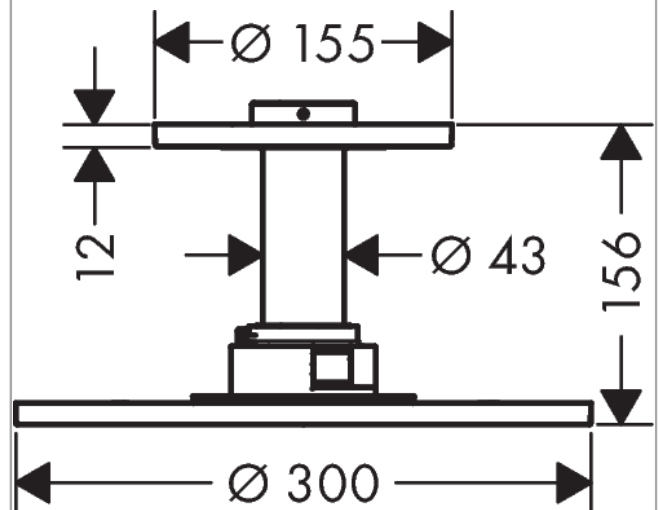

Maßzeichnung