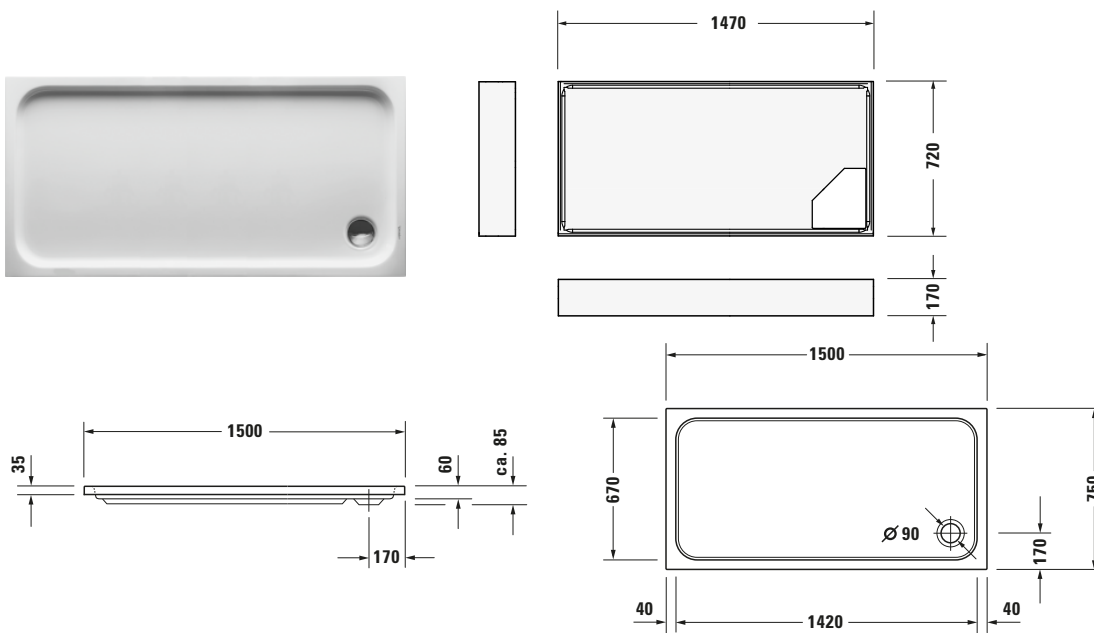

Duschwanne

Basis Angaben	
Langbezeichnung	Duravit D-Code Duschwanne 1500x750 mm Weiß, Ecke links, Ecke rechts, Material: Sanitäracryl, Rechteckig – 7200990000000000

Spezifikationen	
Form	Rechteckig
Farbe	
Farbwert	Weiß
Glanzgrad	Glänzend
Material	
Material	Sanitäracryl
Montage	
Einbauart	Ecke rechts / Ecke links
Ablauf	
Position Ablauf	Ecke

Lieferumfang	
Technische Dokumentation	
Inkl. Montageanleitung	digital und gedruckt
Inkl. Pflegeanleitung	ohne

Vermaßung	
Breite / Länge	1500 mm
Tiefe / Breite	750 mm
Min. Höhe mit Füßen	200 mm
Max. Höhe mit Füßen	265 mm
Höhe mit Wannenträger	275 mm
Durchmesser Ablaufloch	90 mm

Logistik	
Artikelgewicht	20,5 kg

Passende Produkte	
	Fußgestell # 7901050000000000 Universal
	Wannenanker # 7901030000000000 Universal
	Schallschutz-Set # 7913690000000000 Universal
	Duschwannenablauf # 791260000001000 D-Code
	Wandprofil # 7901260000000000 Universal

Beschreibungstexte	
Ausschreibungstext	Duravit D-Code Duschwanne Weiß, Designer: sieger design, Form: Rechteckig, Sanitäracryl, Einbauart: Ecke rechts, Ecke links, Position Ablauf: Ecke, CE-Kennzeichen-1: EN 14527, EAN Nr.: 4021534822865, Artikelgewicht: 20,5 kg, Innentiefe: 60 mm, Abmessungen (Breite / Länge x Tiefe / Breite x Höhe): 1500 x 750 x 85 mm, Artikel Nr.: 7200990000000000, Passende Artikel: Fußgestell, Wannenanker, Schallschutz-Set, Duschwannenträger, Duschwannenablauf, Wandprofil; Artikel Nr.: 7901050000000000, 7901030000000000, 7913690000000000, 7914570000000000, 791260000001000, 7901260000000000, 7901120000000000; Modell Nr.: 790105, 790103, 791369, 791457, 791260, 790126, 790112