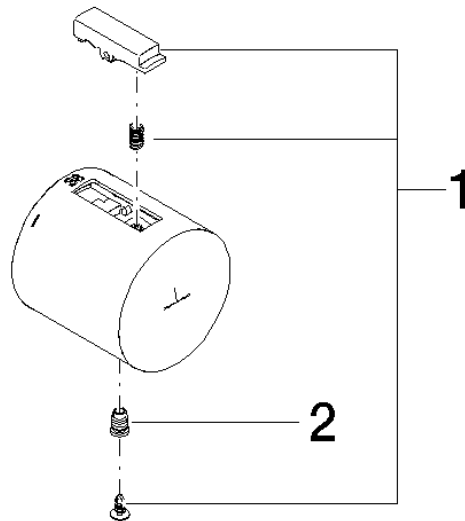

Griff Thermostat Ø48mm m. Kennzeichnung - Platin gebürstet

ERSATZTEILE

90 17 33 017 00

Griff Thermostat Ø48mm m. Kennzeichnung - Platin gebürstet

ERSATZTEILE

90 17 33 017 00

90 17 33 017 00

Ersatzteile für die
anderen
Oberflächenvarianten
finden Sie hier:
Chrom

Ersatzteilstückliste

Nr.	Artikelnummer	Benennung	Verbaumenge	Lieferzeit
2	09 31 11 511 90	Befestigung für Thermostatgriff Ø 6 x 8 mm -	1,00	2
1	90 21 33 011 00-13	Reparaturset für Thermostatgriff - schwarz	1,00	2