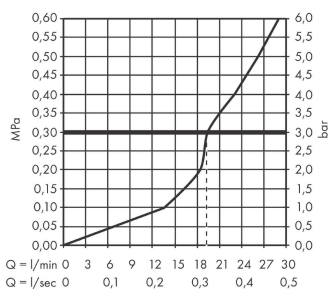

AXOR Uno

Wanneneinlauf gerade

Oberfläche: **Brushed Black Chrome**

Artikelnummer: **45410340**

Beschreibung

Merkmale

- mit Rosette
- Ausladung: 175 mm
- Wandmontage
- Maximale Durchflussmenge bei 3 bar: 19 l/min
- Strahlart: Normalstrahl
- Geräuschgruppe: I
- Durchflussklasse: O
- SVGW 1908-6868
- P-IX 16942/IO

Artikeldetails

Preis exkl. MwSt.

376.00 CHF

Technologie

Zertifikate / Nachhaltigkeit

Produktabbildung

Maßzeichnung

Durchflussdiagramm

Die Verbrauchswerte wurden praxisnah mit den dazugehörigen Armaturen (Thermostat/Mischer/Unterputzventil) gemessen.