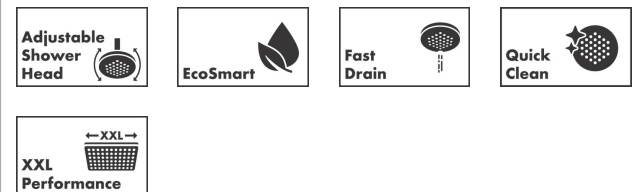

Pulsify S

Kopfbrause 260 1jet EcoSmart

Oberfläche: **Matt White** Artikelnummer: **24141700**

Beschreibung

Merkmale

- Brausekopfgrösse: 260 mm
- Strahlart: PowderRain
- Durchflussmenge PowderRain (bei 3 bar): 8,4 l/min
- Funktion ab: 7 l/min
- Maximale Durchflussmenge bei 3 bar: 8,4 l/min
- Mindestfliessdruck: 0,8 bar
- Fast Drain entleert die Kopfbrause ab einer Schrägstellung von 10°
- Kugelgelenk: Kopfbrause im Winkel verstellbar
- Material Strahlscheibe: Kunststoff
- Oberfläche Strahlscheibe: graphit
- Montage: Decke oder Wand
- Anschlussgewinde: G 1/2
- Geräuschgruppe: II
- Durchflussklasse: Z
- P-IX 17579/IIZ

Artikeldetails

ST-Nr.	6545 925.536
TEAM-Nr.	757607.103
Preis exkl. MwSt.	393.00 CHF

Technologie