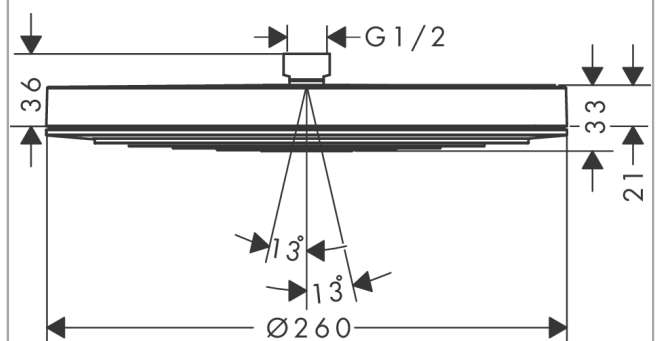

Pulsify S

Kopfbrause 260 1jet EcoSmart

Oberfläche: **Matt White** Artikelnummer: **24141700**

Beschreibung

Merkmale

- Brausekopfgrösse: 260 mm
- Strahlart: PowderRain
- Durchflussmenge PowderRain (bei 3 bar): 8,4 l/min
- Funktion ab: 7 l/min
- Maximale Durchflussmenge bei 3 bar: 8,4 l/min
- Mindestfliessdruck: 0,8 bar
- Fast Drain entleert die Kopfbrause ab einer Schrägstellung von 10°
- Kugelgelenk: Kopfbrause im Winkel verstellbar
- Material Strahlscheibe: Kunststoff
- Oberfläche Strahlscheibe: graphit
- Montage: Decke oder Wand
- Anschlussgewinde: G 1/2
- Geräuschgruppe: II
- Durchflussklasse: Z
- P-IX 17579/IIZ

Artikeldetails

ST-Nr.	6545 925.536
TEAM-Nr.	757607.103
Preis exkl. MwSt.	393.00 CHF

Technologie

Designpreise

Zertifikate / Nachhaltigkeit

Produktabbildung

Maßzeichnung

Pulsify S

Kopfbrause 260 1jet EcoSmart

Oberfläche: **Matt White** Artikelnummer: **24141700**

Durchflussdiagramm

Pulsify S
Kopfbrause 260 1jet EcoSmart
 Oberfläche: **Matt White** Artikelnummer: **24141700**

Explosionszeichnung