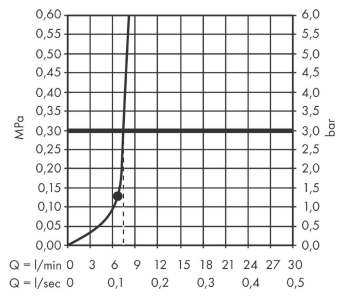

Pulsify S

Kopfbrause 260 1jet EcoSmart

Oberfläche: **Matt White** Artikelnummer: **24141700**

Beschreibung

Merkmale

- Brausekopfgrösse: 260 mm
- Strahlart: PowderRain
- Durchflussmenge PowderRain (bei 3 bar): 8,4 l/min
- Funktion ab: 7 l/min
- Maximale Durchflussmenge bei 3 bar: 8,4 l/min
- Mindestfliessdruck: 0,8 bar
- Fast Drain entleert die Kopfbrause ab einer Schrägstellung von 10°
- Kugelgelenk: Kopfbrause im Winkel verstellbar
- Material Strahlscheibe: Kunststoff
- Oberfläche Strahlscheibe: graphit
- Montage: Decke oder Wand
- Anschlussgewinde: G 1/2
- Geräuschgruppe: II
- Durchflussklasse: Z
- P-IX 17579/IIZ

Artikeldetails

ST-Nr.	6545 925.536
TEAM-Nr.	757607.103
Preis exkl. MwSt.	393.00 CHF

Technologie

Designpreise

Zertifikate / Nachhaltigkeit

Produktabbildung

Maßzeichnung

Pulsify S

Kopfbrause 260 1jet EcoSmart

Oberfläche: **Matt White** Artikelnummer: **24141700**

Durchflussdiagramm

Pulsify S
Kopfbrause 260 1jet EcoSmart
 Oberfläche: **Matt White** Artikelnummer: **24141700**

Explosionszeichnung