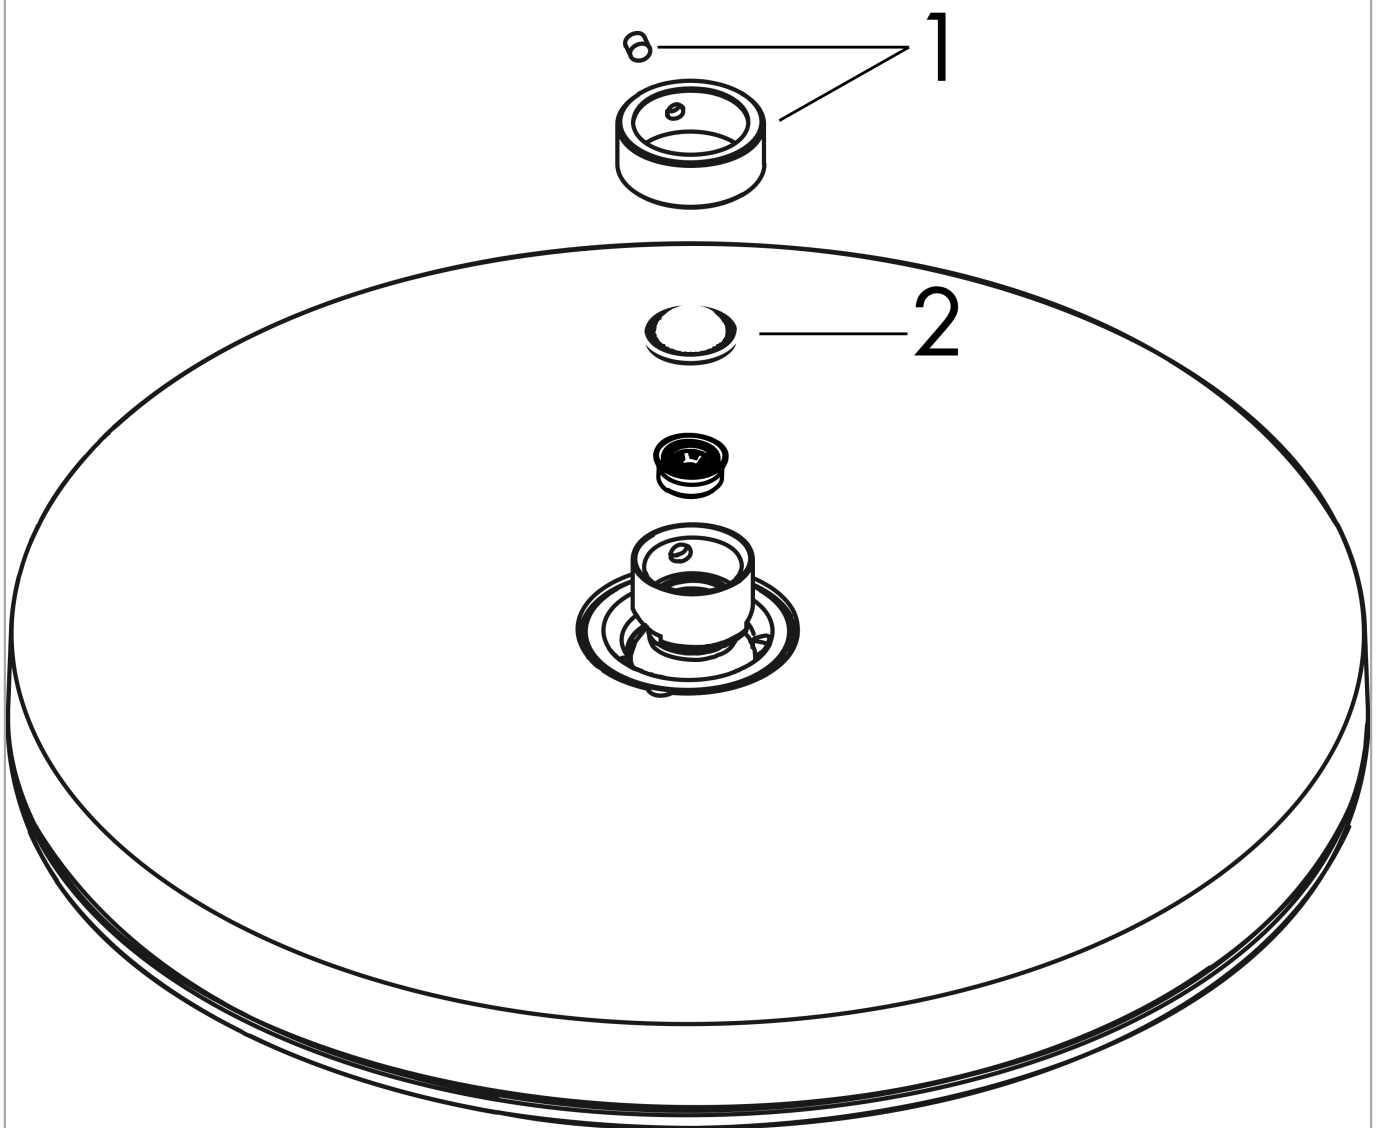

Pulsify S

Kopfbrause 260 1jet EcoSmart

Oberfläche: **Matt White** Artikelnummer: **24141700**

Beschreibung

Merkmale

- Brausekopfgrösse: 260 mm
- Strahlart: PowderRain
- Durchflussmenge PowderRain (bei 3 bar): 8,4 l/min
- Funktion ab: 7 l/min
- Maximale Durchflussmenge bei 3 bar: 8,4 l/min
- Mindestfliessdruck: 0,8 bar
- Fast Drain entleert die Kopfbrause ab einer Schrägstellung von 10°
- Kugelgelenk: Kopfbrause im Winkel verstellbar
- Material Strahlscheibe: Kunststoff
- Oberfläche Strahlscheibe: graphit
- Montage: Decke oder Wand
- Anschlussgewinde: G 1/2
- Geräuschgruppe: II
- Durchflussklasse: Z
- P-IX 17579/IIZ

Kopfbrause 260 1jet EcoSmart

Oberfläche: **Matt White** Artikelnummer: **24141700**

Durchflussdiagramm

Pulsify S
Kopfbrause 260 1jet EcoSmart
 Oberfläche: **Matt White** Artikelnummer: **24141700**

Explosionszeichnung

Baujahr: >01/23

Pulsify S
Kopfbrause 260 1jet EcoSmart
 Oberfläche: **Matt White** Artikelnummer: **24141700**

Ersatzteilliste

Baujahr: >01/23

Pos.	Beschreibung	Artikelnummer	Preis	VE
1	Sicherungsring	98942700	28.10 CHF	1
2	Siebichtung	94246000	3.25 CHF	1