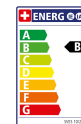

Artikeldetails

ST-Nr.	6545 925.536
TEAM-Nr.	757607.103
Preis exkl. MwSt.	393.00 CHF

Technologie

Designpreise

Zertifikate / Nachhaltigkeit

Produktabbildung

Maßzeichnung

Pulsify S

Kopfbrause 260 1jet EcoSmart

Oberfläche: **Matt White** Artikelnummer: **24141700**

Durchflussdiagramm

Pulsify S
Kopfbrause 260 1jet EcoSmart
 Oberfläche: **Matt White** Artikelnummer: **24141700**

Explosionszeichnung