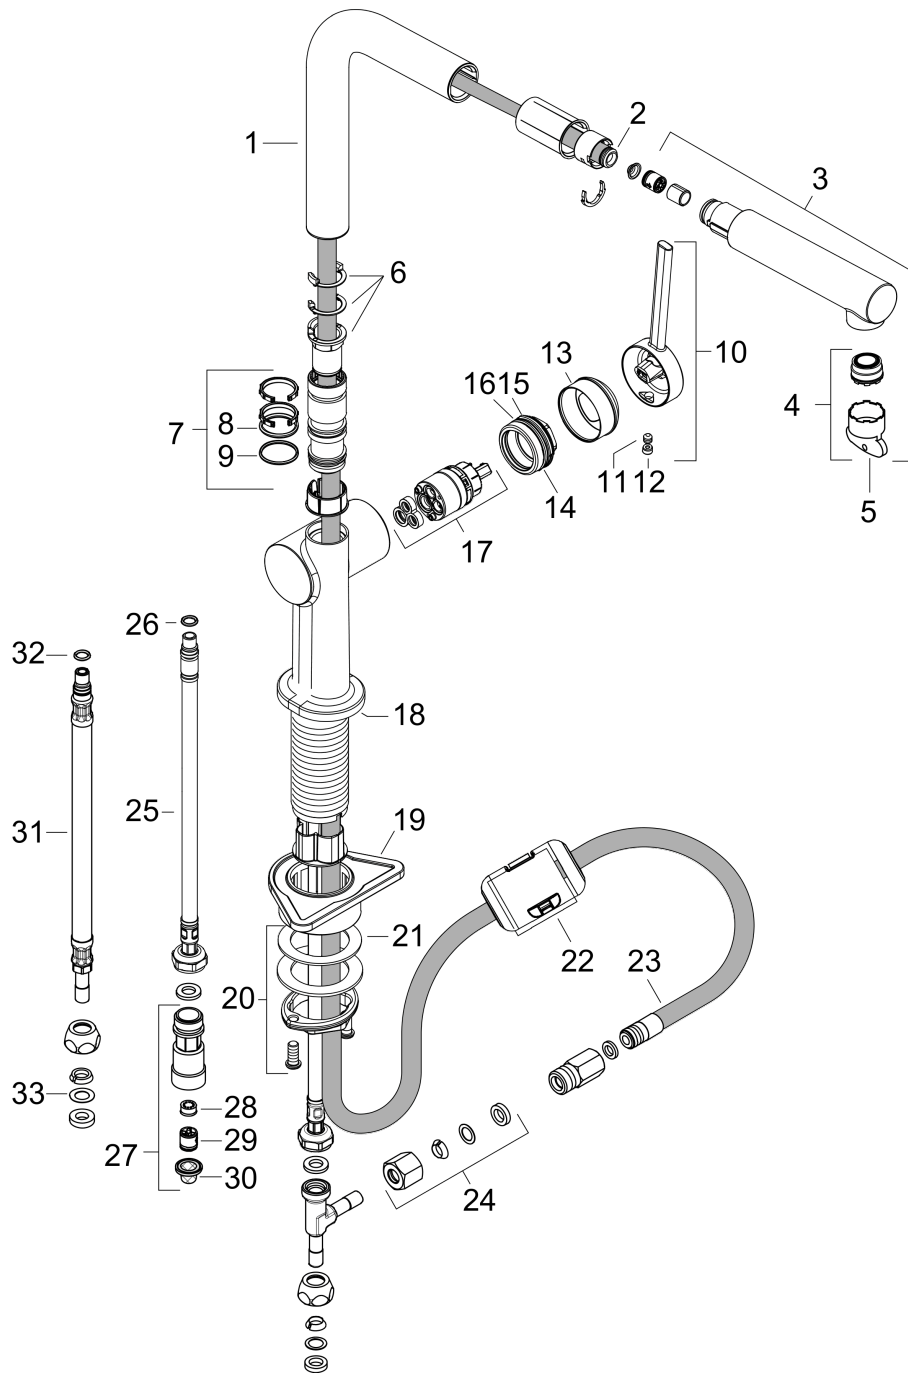

Talis M54

Einhebel-Küchenmischer 270, Niederdruck, Ausziehauslauf, 1jet

Oberfläche: **Edelstahl finish** Artikelnummer: **72860800**

Explosionszeichnung

Baujahr: >05/23

Talis M54

Einhebel-Küchenmischer 270, Niederdruck, Ausziehauslauf, 1jet

Oberfläche: **Edelstahl finish** Artikelnummer: **72860800**

Ersatzteilliste

Baujahr: >05/23

Pos.	Beschreibung	Artikelnummer	Preis	VE
1	Auslauf kpl.	93749800	88.00 CHF	1
2	O-Ring 8x2	98112000	3.25 CHF	1
3	Ausziehbrause	94888800	109.20 CHF	1
4	Strahlformer	94870000	45.85 CHF	1
5	Serviceschlüssel	93750000	8.65 CHF	1
6	Anschlagring Set (60° / 110° / 150°)	94911000	14.25 CHF	1
7	Gleitring-Set	98365000	8.65 CHF	1
8	O-Ring 19x2	98426000	3.25 CHF	1
9	O-Ring 20x1,5	98197000	3.25 CHF	1
10	Griff	93736800	55.45 CHF	1
11	Madenschraube M5x5	98446000	3.25 CHF	1
12	Griffstopfen	93735610	8.65 CHF	1
13	Kappe	93737800	55.45 CHF	1
14	Mutter	93738000	45.85 CHF	1
15	O-Ring 30x1,5	98433000	3.25 CHF	1
16	O-Ring 29x2	98391000	3.25 CHF	1
17	Kartusche kpl.	93760000	88.55 CHF	1
18	O-Ring 36x3	98052000	3.25 CHF	1
19	Befestigungsteil	97523000	5.40 CHF	1
20	Schaftbefestigung kpl. (Ø 34)	95049000	14.25 CHF	1
21	Gleitring	97548000	3.25 CHF	1
22	Gewicht	98551000	18.80 CHF	1
23	Schlauch 1,25 m	94812000	88.55 CHF	1
24	Quetschverschraubung	96099000	8.65 CHF	1
25	Anschlussschlauch 900 mm M8x0,75 G3/8	93746000	36.95 CHF	1
26	O-Ring 6,6x1,6	93019000	3.25 CHF	1
27	Durchflussbegrenzer / Rückflußverhinderer	95363000	28.95 CHF	1
28	Rückflußverhinderer DW 10	96456000	8.65 CHF	1
29	Rückflußverhindererpatrone	95051000	58.70 CHF	1
30	Siebichtung	95291000	11.90 CHF	1
31	Anschlussschlauch 900 mm M8x0,75 8 mm	95693000	28.95 CHF	1
32	O-Ring 7x1,5	98422000	3.25 CHF	1
33	Quetschverschraubung	96444000	8.65 CHF	1