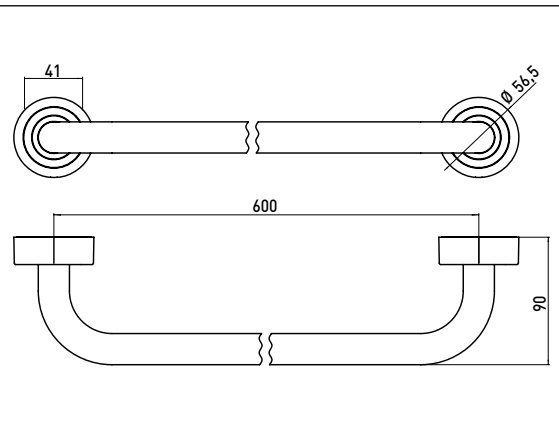

### Badetuchhalter chrom

Art.-Nr.0760 001 60

600 mm