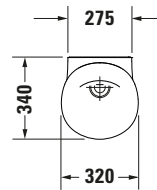

Urinal

Basis Angaben

Langbezeichnung	Duravit White Tulip Urinal, Weiß Hochglanz, 340 mm, Position Zulauf: Hinten, Spülrand: spülrandlos, Absauger, Inkl. Befestigungsmaterial, HygieneGlaze – 2817302000
-----------------	---

Passende Produkte

Passende Artikel	
	Absaugesiphon # 0051120000 Universal
	Zulauf-Set # 6958000000 Universal

Spezifikationen

Ablauf	
Abgang	waagrecht
Farbe	
Farbwert	Weiß
Glanzgrad	Hochglanz
Material	
Material	Keramik
Spülung	
Spülrand	spülrandlos
Spülprinzip	Absauger
Spültechnologie	Rimless
Min. Spülwassermenge	1 l
Wasseranschluss	
Anschlussmaß Wasseranschluss	1/2"
Position Wasseranschluss	Hinten

Beschreibungstexte

Ausschreibungstext	Duravit White Tulip Urinal Weiß Hochglanz, Designer: Philippe Starck, Spülrand: spülrandlos, Sanitärkeramik, Abgang: waagrecht, Min. Spülwassermenge: 1 l, Wandhängend, Position Wasseranschluss: Hinten, Position Zulauf: Hinten, Weiß, Hochglanz, Verdeckter Abgang, Verdeckter Zulauf, Zielhilfe: ohne, Inkl. Befestigungsmaterial, Inkl. Geruchsverschluss, Inkl. Spüldüse, CE-Kennzeichen-1: EN 13407, EAN Nr.: 4063382018052, Artikelgewicht: 16,5 kg, Abmessungen (Breite / Länge x Tiefe / Breite x Höhe): 320 x 340 x 580 mm, HygieneGlaze, Artikel Nr.: 2817302000
--------------------	--