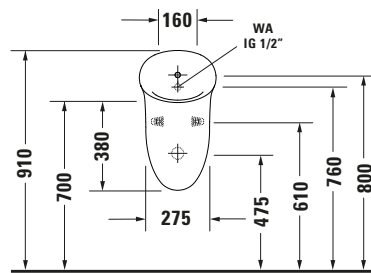

Urinal

Basis Angaben

Langbezeichnung	Duravit White Tulip Urinal, Weiß Hochglanz, 340 mm, Position Zulauf: Hinten, Spülrand: spülrandlos, Absauger, Inkl. Befestigungsmaterial, HygieneGlaze – 2817302000
-----------------	---

Passende Produkte

Passende Artikel	
	Absaugesiphon # 0051120000 Universal
	Zulauf-Set # 6958000000 Universal

Spezifikationen

Ablauf	
Abgang	waagrecht
Farbe	
Farbwert	Weiß
Glanzgrad	Hochglanz
Material	
Material	Keramik
Spülung	
Spülrand	spülrandlos
Spülprinzip	Absauger
Spültechnologie	Rimless
Min. Spülwassermenge	1 l
Wasseranschluss	
Anschlussmaß Wasseranschluss	1/2"
Position Wasseranschluss	Hinten

Beschreibungstexte

Ausschreibungstext	Duravit White Tulip Urinal Weiß Hochglanz, Designer: Philippe Starck, Spülrand: spülrandlos, Sanitärkeramik, Abgang: waagrecht, Min. Spülwassermenge: 1 l, Wandhängend, Position Wasseranschluss: Hinten, Position Zulauf: Hinten, Weiß, Hochglanz, Verdeckter Abgang, Verdeckter Zulauf, Zielhilfe: ohne, Inkl. Befestigungsmaterial, Inkl. Geruchsverschluss, Inkl. Spüldüse, CE-Kennzeichen-1: EN 13407, EAN Nr.: 4063382018052, Artikelgewicht: 16,5 kg, Abmessungen (Breite / Länge x Tiefe / Breite x Höhe): 320 x 340 x 580 mm, HygieneGlaze, Artikel Nr.: 2817302000
--------------------	--