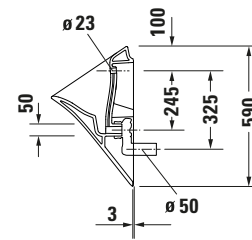

Urinal

Basis Angaben

Langbezeichnung	Duravit White Tulip Urinal, Weiß Hochglanz, 340 mm, Position Zulauf: Hinten, Spülrand: spülrandlos, Absauger, Inkl. Befestigungsmaterial, HygieneGlaze – 2817302000
-----------------	---

Passende Produkte

Passende Artikel	
	Absaugesiphon # 0051120000 Universal
	Zulauf-Set # 6958000000 Universal

Spezifikationen

Ablauf	
Abgang	waagrecht
Farbe	
Farbwert	Weiß
Glanzgrad	Hochglanz
Material	
Material	Keramik
Spülung	
Spülrand	spülrandlos
Spülprinzip	Absauger
Spültechnologie	Rimless
Min. Spülwassermenge	1 l
Wasseranschluss	
Anschlussmaß Wasseranschluss	1/2"
Position Wasseranschluss	Hinten

Beschreibungstexte

Ausschreibungstext	Duravit White Tulip Urinal Weiß Hochglanz, Designer: Philippe Starck, Spülrand: spülrandlos, Sanitärkeramik, Abgang: waagrecht, Min. Spülwassermenge: 1 l, Wandhängend, Position Wasseranschluss: Hinten, Position Zulauf: Hinten, Weiß, Hochglanz, Verdeckter Abgang, Verdeckter Zulauf, Zielhilfe: ohne, Inkl. Befestigungsmaterial, Inkl. Geruchsverschluss, Inkl. Spüldüse, CE-Kennzeichen-1: EN 13407, EAN Nr.: 4063382018052, Artikelgewicht: 16,5 kg, Abmessungen (Breite / Länge x Tiefe / Breite x Höhe): 320 x 340 x 580 mm, HygieneGlaze, Artikel Nr.: 2817302000
--------------------	--