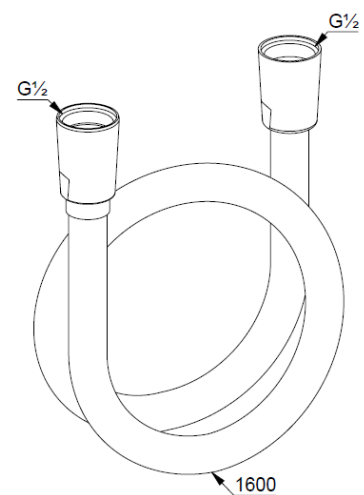

Technische Daten/ Technical Data

KLUDI SUPARAFLEX

Brauseschlauch

DN 15

Artikel- Nr.: 6107205-00

Oberfläche:

O5 chrom

Artikeltext

Hersteller KLUDI GmbH & Co. KG

Typ: KLUDI SUPARAFLEX

Brauseschlauch

Artikel- Nr.: 6107205-00

Brauseschlauch

kunststoffummantelt

mit Metalleffekt

mit konischen Mutttern

verdrehesicher

G1/2 x G1/2 x 1600mm

Produktabbildung/ Product picture

Maßzeichnung/ Dimensional drawing

Durchfluss/ Flow rate