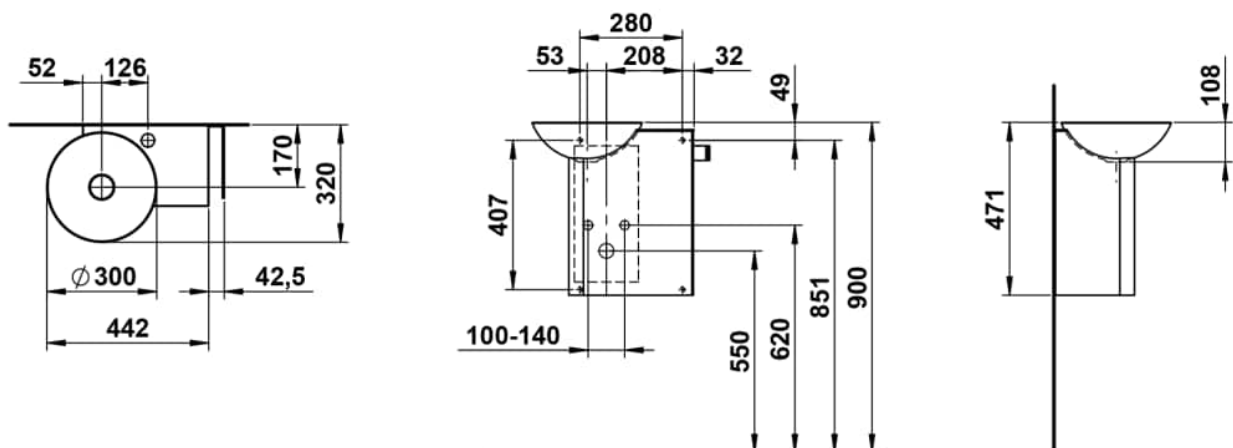

TECHNISCHE ZEICHNUNGEN