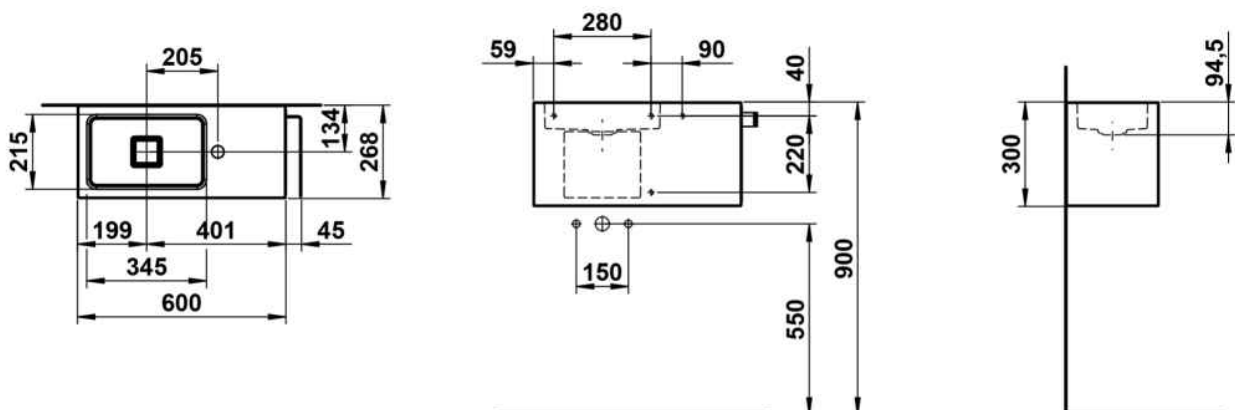

XPLORE.S

Waschplatz, wandhängend, glasierter Stahl, Ablage rechts, mit einem Hahnloch, ohne Überlauf, inklusive Befestigungsset, Schaftventil

MASSE

Länge	600 mm
Breite	268 mm
Höhe	300 mm

FARBEN UND OBERFLÄCHEN

<input type="checkbox"/>	000 Weiss
--------------------------	-----------

AUSFÜHRUNGEN

111 - 1 Hahnloch, ohne Überlauf

Ablaufventil : Enthalten
 Asymmetrisch
 Back glazed
 Beckenbreite (mm) : 300
 Beckenlänge (mm) : 645
 Beckenposition : Links
 Befestigungsatz : Enthalten

Einbauart : Wandhängend
 Form : Rechteckig
 Gewicht (kg) : 9,8
 Hahnloch : 1 Hahnloch In der Mitte
 Integrierte Ablage
 Integrierte Handtuchhalter
 Interne Form : Rechteckig

Material : Glasierter Stahl
 Nettogewicht in kg : 9,8
 Ohne Überlauf
 Plug and Waste : Enthalten
 Unterseite glasiert
 Überlauf-Typ : Standard

TECHNISCHE ZEICHNUNGEN

XPLORE.S

Xplore – die perfekte Symbiose aus Funktion und Schönheit für kleine Räume. Minimalistisch, aber mit einer Präsenz, die den Raum auf unaufdringliche Weise veredelt. Die klare, reduzierte Form von Xplore schafft Raum für das Wesentliche und lässt gleichzeitig genug Luft für die kleinen Details, die den Unterschied machen. Die hohe Funktionalität von Xplore zeigt sich in seiner durchdachten Gestaltung. Jeder Zentimeter wurde optimiert, um Stauraum zu schaffen und gleichzeitig ein Gefühl von Weite und Offenheit zu bewahren. Trotz seiner kompakten Form entfaltet Xplore eine unerwartete Schönheit, die den Raum erfrischt und belebt. Für all jene, die in kleinen Räumen große Akzente setzen wollen und wissen, dass wahre Eleganz nicht von der Größe des Raumes abhängt, sondern von der Liebe zum Detail.