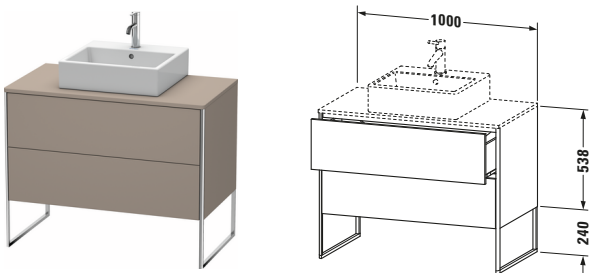

**Konsolenwaschtischunterbau bodenstehend**

**Basis Angaben**

Langbezeichnung	Duravit XSquare Konsolenwaschtischunterbau bodenstehend, Basalt Matt, Rechteckig, Anzahl Ausschnitte: 1, Anzahl Auszüge: 2, Tip-on Technik – XS492104343
-----------------	--

**Spezifikationen**

Anzahl Ausschnitte	1
Anzahl Auszüge	2
Für Anzahl Waschtische	1
Montagegrad	Teilweise montiert
<b>Waschplatz</b>	
Position Becken	Mitte
<b>Montage</b>	
Montageart	Bodenstehend / Wandmontage
<b>Farbe</b>	
Farbwert	Basalt
Glanzgrad	Matt
<b>Front</b>	
Farbwert Front	Basalt
Glanzgrad Front	Matt
<b>Korpus</b>	
Glanzgrad Korpus	Matt
Material Korpus	Hochverdichtete Dreischicht-Holzspanplatte
Oberfläche Korpus	Dekor
<b>Griff</b>	
Ausführung Griff	Grifflos
<b>Profil</b>	
Farbe Profil	Chrom
Glanzgrad Profil	Hochglanz
Material Profil	Aluminium

**Vermaßung**

Breite / Länge	1000 mm
Höhe	778 mm
Tiefe / Breite	548 mm
Min. Wandabstand	0 mm

**Passende Produkte**
**Passende Artikel**

	Raumsparsiphon # 005076 Universal
	Einrichtungssystem Set # UV0508 Universal
	Konsole # XS060E XSquare
	Konsole # XS061E XSquare