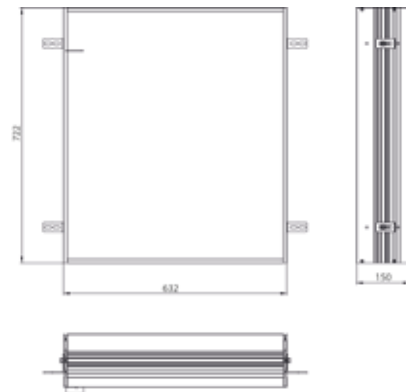

PRODUKTINFORMATION

Einbaurahmen Einbaurahmen

Art.-Nr.9798 000 01

für Lichtspiegelschrank loft, 600 mm