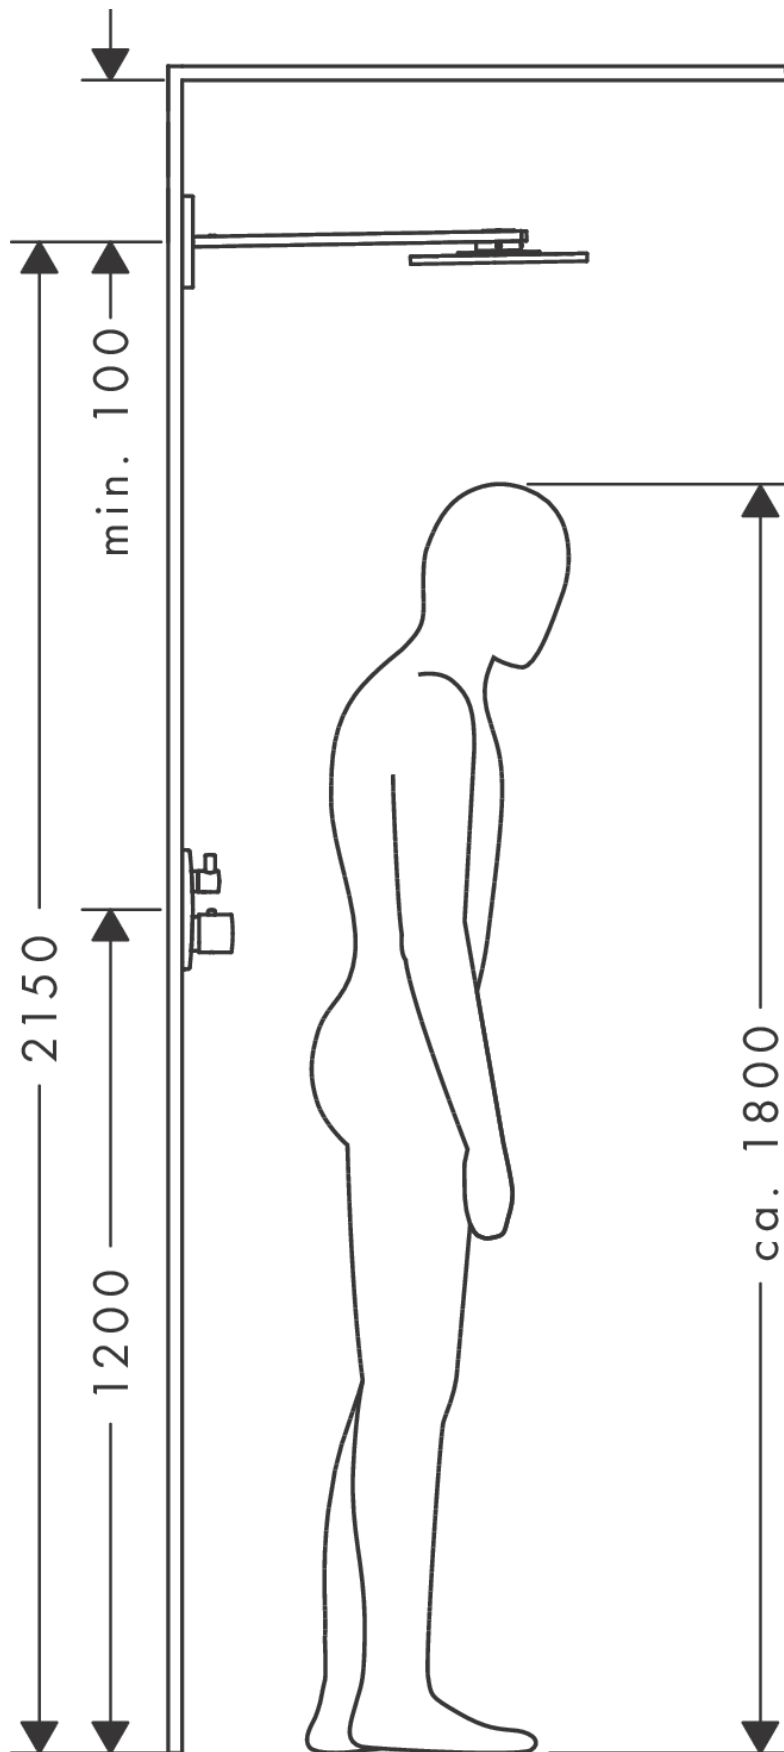

AXOR ShowerSolutions
Kopfbrause 300 1jet mit Brausenarm
Oberfläche: **Brushed Gold Optic** Artikelnummer: **35300250**

Einbaubeispiel