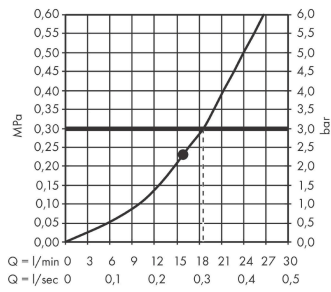

AXOR ShowerSolutions

Kopfbrause 300 1jet mit Brausenarm

Oberfläche: **Brushed Gold Optic** Artikelnummer: **35300250**

Beschreibung

Merkmale

- besteht aus: Kopfbrause, Brausenarm
- Brausekopfgrösse: 300 mm
- Strahlart: PowderRain
- Durchflussmenge PowderRain (bei 3 bar): 17,6 l/min
- Funktion ab: 14,3 l/min
- Maximale Durchflussmenge bei 3 bar: 17,6 l/min
- Mindestfliessdruck: 1,9 bar
- dynamische Strahldüsen fahren im Betrieb aus
- Material Strahlscheibe: Metall
- Brausearmlänge: 450 mm
- Kopfbrause zur Reinigung abnehmbar
- ServiceCard mit Sieb kann zur Reinigung ohne Werkzeug entnommen werden
- Montage: Wand
- Anschlussgewinde: G ½

Maßzeichnung

AXOR ShowerSolutions
Kopfbrause 300 1jet mit Brausenarm
 Oberfläche: **Brushed Gold Optic** Artikelnummer: **35300250**

Durchflussdiagramm

Die Verbrauchswerte wurden praxisnah mit den dazugehörigen Armaturen (Thermostat/Mischer/Unterputzventil) gemessen.