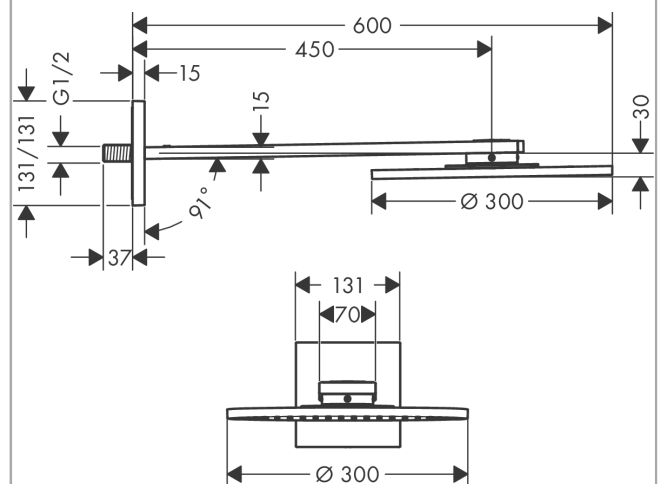

AXOR ShowerSolutions

Kopfbrause 300 1jet mit Brausenarm

Oberfläche: **Brushed Gold Optic** Artikelnummer: **35300250**

Beschreibung

Merkmale

- besteht aus: Kopfbrause, Brausenarm
- Brausekopfgrösse: 300 mm
- Strahlart: PowderRain
- Durchflussmenge PowderRain (bei 3 bar): 17,6 l/min
- Funktion ab: 14,3 l/min
- Maximale Durchflussmenge bei 3 bar: 17,6 l/min
- Mindestfliessdruck: 1,9 bar
- dynamische Strahldüsen fahren im Betrieb aus
- Material Strahlscheibe: Metall
- Brausearmlänge: 450 mm
- Kopfbrause zur Reinigung abnehmbar
- ServiceCard mit Sieb kann zur Reinigung ohne Werkzeug entnommen werden
- Montage: Wand
- Anschlussgewinde: G ½

Maßzeichnung

AXOR ShowerSolutions
Kopfbrause 300 1jet mit Brausenarm
 Oberfläche: **Brushed Gold Optic** Artikelnummer: **35300250**

Durchflussdiagramm

Die Verbrauchswerte wurden praxisnah mit den dazugehörigen Armaturen (Thermostat/Mischer/Unterputzventil) gemessen.