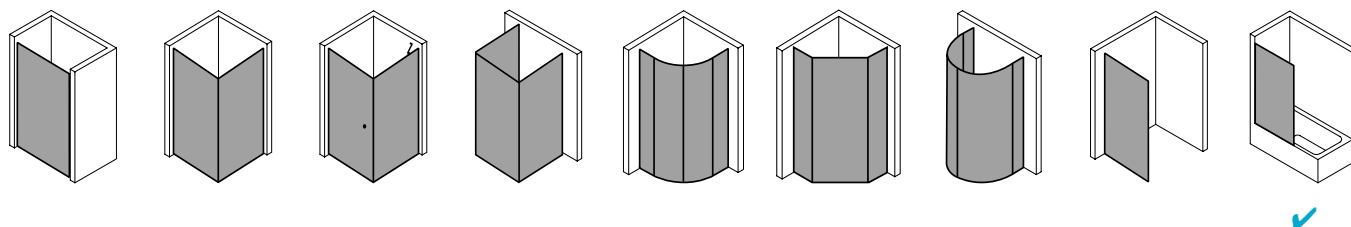

- Qualitätssicherungssystem zertifiziert nach DIN EN ISO 9001:2015.
- Umweltmanagement zertifiziert nach DIN EN 14001:2015.
- Energiemanagement zertifiziert nach DIN EN 50001:2011.

Technische Daten

Höhe	1500 mm
Breite	1200 mm
Tiefe	32 mm
Oberfläche	Silber Mattglanz
Glas	ESG Klar
Beschichtung	ohne
Gesamtbreite	1.180-1.205 mm
Anschlag	rechts
Türart	

Einbausituation