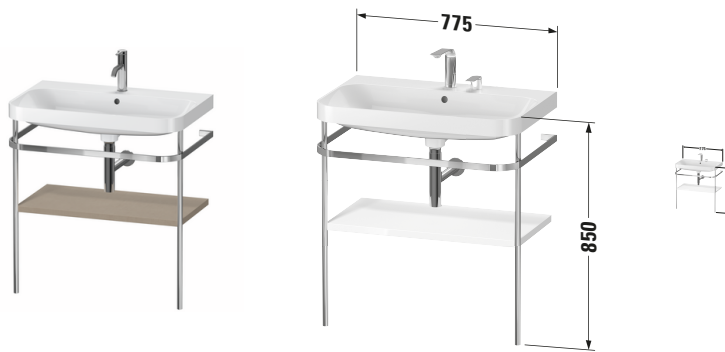

Happy D.2 # HP4837O7575

Design by sieger design

c-shaped Set mit Metallkonsole

Basis Angaben	
Langbezeichnung	Duravit Happy D.2 c-shaped Set mit Metallkonsole, , Halbrund – HP4837O7575

Passende Produkte	
Passende Artikel	
	Designsiphon # 005036 Universal

Spezifikationen	
Keramik	
Anzahl Waschplätze	1
Anzahl Becken	1
Position Becken	Mitte
Anzahl Hahnlöcher pro Waschplatz	1

Vermaung	
Breite / Lnge	775 mm
Hhe	850 mm
Tiefe / Breite	490 mm

Features	
Set Attribute	
Hahnlochbank	Ja

Weitere Informationen finden Sie hier

https://pro.duravit.de/p/HP4837O7575

Lieferumfang	
Montage	
Inkl. Befestigungsmaterial	✓
Technische Dokumentation	
Inkl. Montageanleitung	digital und gedruckt
Set Attribute	
Inkl. Schaftventil	Nein
Inkl. Ablaufventil	Ja
Inkl. Push-Open Ventil	Ja