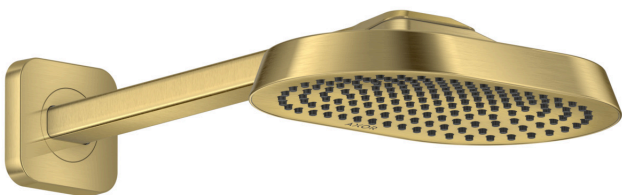

AXOR ShowerSphere

Kopfbrause 250/160 1jet mit Brausearm

Oberfläche: **Brushed Brass** Artikelnummer: **39754950**

Beschreibung

Merkmale

- besteht aus: Kopfbrause, Brausearm
- Brausekopfgröße: 250 x 160 mm
- Strahlart: Rain
- FlexPower: Düsen passen sich Wasserdruck automatisch an durch öffnen und schließen
- QuickClean+: Kalkablagerung vermeiden durch die Elastizität der Düsen
- Durchflussregler: 12 l/min (mit möglichen Toleranzen ±10 %)
- Durchflussmenge Rain Strahl bei 3 bar: 10,5 l/min
- Funktion ab: 6,5 l/min
- maximale Durchflussmenge bei 3 bar: 10,5 l/min
- Mindestfließdruck: 1,2 bar
- Ausladung: 363 mm
- Material Strahlscheibe: Metall
- Kopfbrause zur Reinigung abnehmbar
- Metallbrausearm
- Montage: Wand
- Anschlussgewinde: G 1/2
- Anschlussgröße: DN15
- für Durchlauferhitzer geeignet
- P-IX 10348/IIA

Technologie

Produktabbildung

Maßzeichnung

AXOR ShowerSphere
Kopfbrause 250/160 1jet mit Brausearm
 Oberfläche: **Brushed Brass** Artikelnummer: **39754950**

Durchflussdiagramm

Die Verbrauchswerte wurden proxisnah mit den dazugehörigen Armaturen (Thermostat/Mischer/ Unterputzventil) gemessen.

AXOR ShowerSphere
Kopfbrause 250/160 1jet mit Brausearm
 Oberfläche: **Brushed Brass** Artikelnummer: **39754950**

Einbaubeispiel