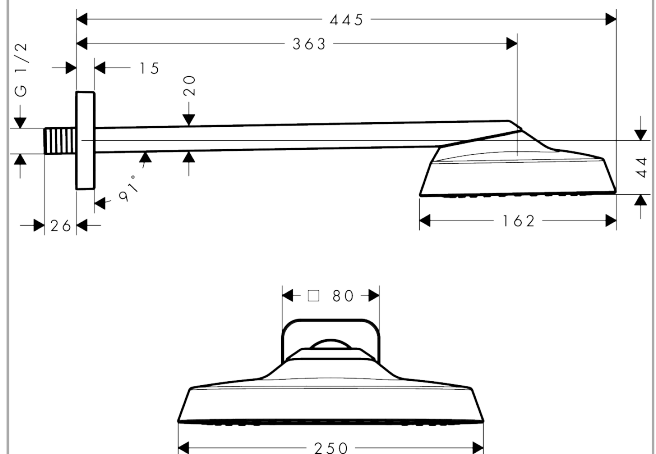

AXOR ShowerSphere

Kopfbrause 250/160 1jet mit Brausearm

Oberfläche: **Brushed Brass** Artikelnummer: **39754950**

Beschreibung

Merkmale

- besteht aus: Kopfbrause, Brausearm
- Brausekopfgröße: 250 x 160 mm
- Strahlart: Rain
- FlexPower: Düsen passen sich Wasserdruck automatisch an durch öffnen und schließen
- QuickClean+: Kalkablagerung vermeiden durch die Elastizität der Düsen
- Durchflussregler: 12 l/min (mit möglichen Toleranzen ±10 %)
- Durchflussmenge Rain Strahl bei 3 bar: 10,5 l/min
- Funktion ab: 6,5 l/min
- maximale Durchflussmenge bei 3 bar: 10,5 l/min
- Mindestfließdruck: 1,2 bar
- Ausladung: 363 mm
- Material Strahlscheibe: Metall
- Kopfbrause zur Reinigung abnehmbar
- Metallbrausearm
- Montage: Wand
- Anschlussgewinde: G 1/2
- Anschlussgröße: DN15
- für Durchlauferhitzer geeignet
- P-IX 10348/IIA

Technologie

Produktabbildung

Maßzeichnung

AXOR ShowerSphere
Kopfbrause 250/160 1jet mit Brausearm
 Oberfläche: **Brushed Brass** Artikelnummer: **39754950**

Durchflussdiagramm

Die Verbrauchswerte wurden proxisnah mit den dazugehörigen Armaturen (Thermostat/Mischer/ Unterputzventil) gemessen.

AXOR ShowerSphere
Kopfbrause 250/160 1jet mit Brausearm
 Oberfläche: **Brushed Brass** Artikelnummer: **39754950**

Einbaubeispiel