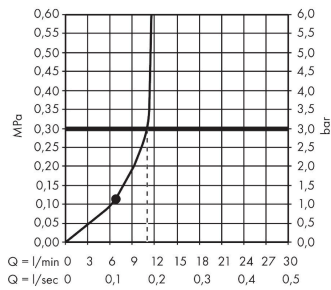

AXOR ShowerSphere

Kopfbrause 250/160 1jet mit Brausearm

Oberfläche: **Brushed Brass** Artikelnummer: **39754950**

Beschreibung

Merkmale

- besteht aus: Kopfbrause, Brausearm
- Brausekopfgröße: 250 x 160 mm
- Strahlart: Rain
- FlexPower: Düsen passen sich Wasserdruck automatisch an durch öffnen und schließen
- QuickClean+: Kalkablagerung vermeiden durch die Elastizität der Düsen
- Durchflussregler: 12 l/min (mit möglichen Toleranzen ±10 %)
- Durchflussmenge Rain Strahl bei 3 bar: 10,5 l/min
- Funktion ab: 6,5 l/min
- maximale Durchflussmenge bei 3 bar: 10,5 l/min
- Mindestfließdruck: 1,2 bar
- Ausladung: 363 mm
- Material Strahlscheibe: Metall
- Kopfbrause zur Reinigung abnehmbar
- Metallbrausearm
- Montage: Wand
- Anschlussgewinde: G 1/2
- Anschlussgröße: DN15
- für Durchlauferhitzer geeignet
- P-IX 10348/IIA

Technologie

Produktabbildung

Maßzeichnung

AXOR ShowerSphere
Kopfbrause 250/160 1jet mit Brausearm
 Oberfläche: **Brushed Brass** Artikelnummer: **39754950**

Durchflussdiagramm

Die Verbrauchswerte wurden proxisnah mit den dazugehörigen Armaturen (Thermostat/Mischer/ Unterputzventil) gemessen.