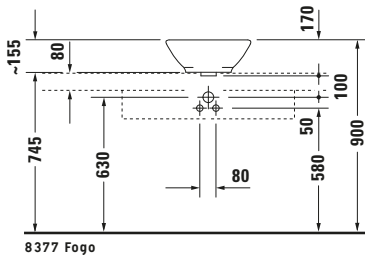

Duravit Design Classics # 0325420000

Aufsatzbecken

Basis Angaben	
Langbezeichnung	Duravit Duravit Design Classics Aufsatzbecken Bacino 420 mm Weiß Hochglanz, Anzahl Hahnlöcher pro Waschplatz: 0, Überlauf – 0325420000

Spezifikationen	
Farbe	
Farbwert	Weiß
Innenfarbe	Weiß
Aussenfarbe	Weiß
Glanzgrad	Hochglanz
Glanzgrad Innen	Hochglanz
Glanzgrad Außen	Hochglanz
Überlauf	
Überlauf	✓
Material	
Material	Keramik

Beschreibungstexte	
Ausschreibungstext	Duravit Duravit Design Classics Aufsatzbecken Bacino Weiß Hochglanz 420 mm, Sanitärkeramik, Aufsatz, Überlauf, Position Ablauf: Mitte, Anzahl Becken: 1, Beckenform: Rund, Position Becken: Mitte, Position Hahnloch: Ohne, Weiß Hochglanz, Geeignet für Möbel, Inkl. Überlaufclip, CE-Kennzeichen-1: EN 14688, EAN Nr.: 4021534075353, Artikelgewicht: 7 kg, Durchmesser: 420 mm, Beckenbreite: 420 mm, Beckentiefe: 420 mm, Abmessungen (Breite / Länge x Tiefe / Breite x Höhe): 420 x 420 x 170 mm, Artikel Nr.: 0325420000