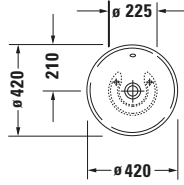

Duravit Design Classics # 0325420000

Aufsatzbecken

Basis Angaben	
Langbezeichnung	Duravit Duravit Design Classics Aufsatzbecken Bacino 420 mm Weiß Hochglanz, Anzahl Hahnlöcher pro Waschplatz: 0, Überlauf – 0325420000

Spezifikationen	
Farbe	
Farbwert	Weiß
Innenfarbe	Weiß
Aussenfarbe	Weiß
Glanzgrad	Hochglanz
Glanzgrad Innen	Hochglanz
Glanzgrad Außen	Hochglanz
Überlauf	
Überlauf	✓
Material	
Material	Keramik

Beschreibungstexte	
Ausschreibungstext	Duravit Duravit Design Classics Aufsatzbecken Bacino Weiß Hochglanz 420 mm, Sanitärkeramik, Aufsatz, Überlauf, Position Ablauf: Mitte, Anzahl Becken: 1, Beckenform: Rund, Position Becken: Mitte, Position Hahnloch: Ohne, Weiß Hochglanz, Geeignet für Möbel, Inkl. Überlaufclip, CE-Kennzeichen-1: EN 14688, EAN Nr.: 4021534075353, Artikelgewicht: 7 kg, Durchmesser: 420 mm, Beckenbreite: 420 mm, Beckentiefe: 420 mm, Abmessungen (Breite / Länge x Tiefe / Breite x Höhe): 420 x 420 x 170 mm, Artikel Nr.: 0325420000