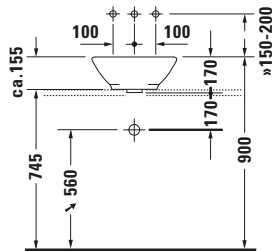

Duravit Design Classics # 0325420000

Aufsatzbecken

Basis Angaben	
Langbezeichnung	Duravit Duravit Design Classics Aufsatzbecken Bacino 420 mm Weiß Hochglanz, Anzahl Hahnlöcher pro Waschplatz: 0, Überlauf – 0325420000

Spezifikationen	
Farbe	
Farbwert	Weiß
Innenfarbe	Weiß
Aussenfarbe	Weiß
Glanzgrad	Hochglanz
Glanzgrad Innen	Hochglanz
Glanzgrad Außen	Hochglanz
Überlauf	
Überlauf	✓
Material	
Material	Keramik

Beschreibungstexte	
Ausschreibungstext	Duravit Duravit Design Classics Aufsatzbecken Bacino Weiß Hochglanz 420 mm, Sanitärkeramik, Aufsatz, Überlauf, Position Ablauf: Mitte, Anzahl Becken: 1, Beckenform: Rund, Position Becken: Mitte, Position Hahnloch: Ohne, Weiß Hochglanz, Geeignet für Möbel, Inkl. Überlaufclip, CE-Kennzeichen-1: EN 14688, EAN Nr.: 4021534075353, Artikelgewicht: 7 kg, Durchmesser: 420 mm, Beckenbreite: 420 mm, Beckentiefe: 420 mm, Abmessungen (Breite / Länge x Tiefe / Breite x Höhe): 420 x 420 x 170 mm, Artikel Nr.: 0325420000