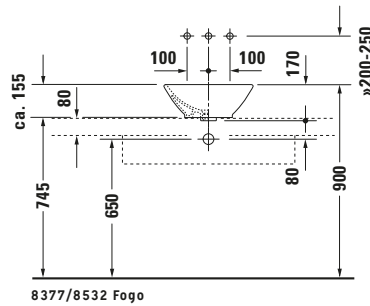

Duravit Design Classics # 0325420000

Aufsatzbecken

Basis Angaben	
Langbezeichnung	Duravit Duravit Design Classics Aufsatzbecken Bacino 420 mm Weiß Hochglanz, Anzahl Hahnlöcher pro Waschplatz: 0, Überlauf – 0325420000

Spezifikationen	
Farbe	
Farbwert	Weiß
Innenfarbe	Weiß
Aussenfarbe	Weiß
Glanzgrad	Hochglanz
Glanzgrad Innen	Hochglanz
Glanzgrad Außen	Hochglanz
Überlauf	
Überlauf	✓
Material	
Material	Keramik

Beschreibungstexte	
Ausschreibungstext	Duravit Duravit Design Classics Aufsatzbecken Bacino Weiß Hochglanz 420 mm, Sanitärkeramik, Aufsatz, Überlauf, Position Ablauf: Mitte, Anzahl Becken: 1, Beckenform: Rund, Position Becken: Mitte, Position Hahnloch: Ohne, Weiß Hochglanz, Geeignet für Möbel, Inkl. Überlaufclip, CE-Kennzeichen-1: EN 14688, EAN Nr.: 4021534075353, Artikelgewicht: 7 kg, Durchmesser: 420 mm, Beckenbreite: 420 mm, Beckentiefe: 420 mm, Abmessungen (Breite / Länge x Tiefe / Breite x Höhe): 420 x 420 x 170 mm, Artikel Nr.: 0325420000

Logistik	
Artikelgewicht	7 kg

Passende Produkte	
Passende Artikel	
	Push-open Ventil # 0050524600 Universal
	Push-open Ventil # 005052 Universal

Weitere Informationen finden Sie hier

<https://pro.duravit.de/p/0325420000>