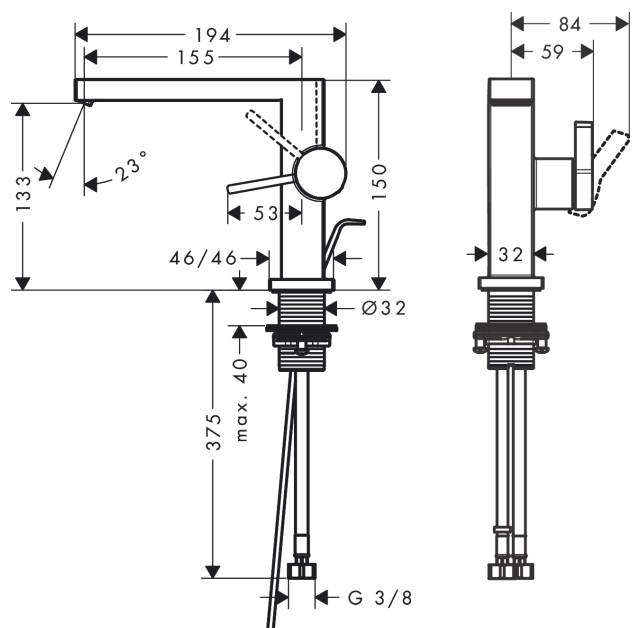

Maßzeichnung