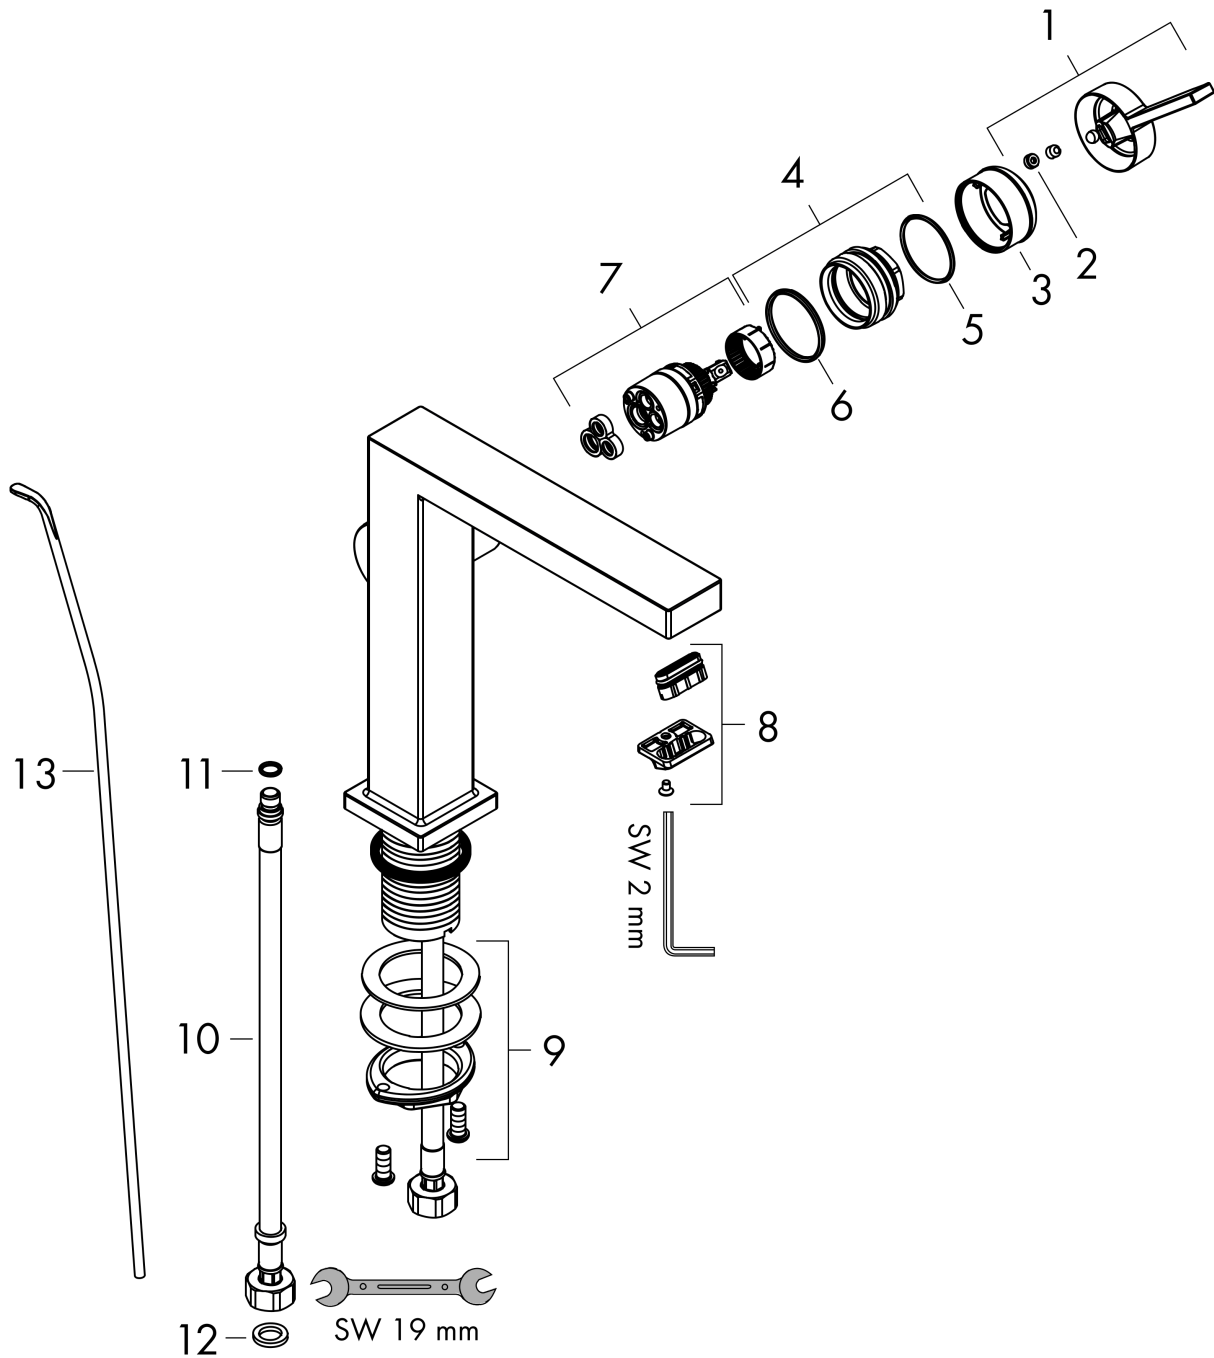

Tecturis E

Einhebel-Waschtischmischer 110 Fine CoolStart EcoSmart+ mit Zugstangen-Ablaufgarnitur

Oberfläche: **Matt Black** Artikelnummer: **73023670**

Beschreibung

Merkmale

- besteht aus: Einhebel-Waschtischmischer, Ablaufgarnitur
- ComfortZone: 110
- Ausladung: 155 mm
- Auslaufhöhe: 133 mm
- Griffvariante: Hebel
- Strahlart: WaterfallStream
- Maximale Durchflussmenge bei 3 bar: 4 l/min
- Keramikmischsystem
- Zugstangen-Ablaufgarnitur G 1 ¼
- Material Ablaufventil: Metall
- Geräuschgruppe: I
- Durchflussklasse: O
- CoolStart - Kaltwasser in Griff-Grundstellung
- PA-IX 38613/IO

Einhebel-Waschtismischer 110 Fine CoolStart EcoSmart+ mit Zugstangen-Ablaufgarnitur

Oberfläche: **Matt Black** Artikelnummer: **73023670**

Durchflussdiagramm

Tecturis E

Einhebel-Waschtischmischer 110 Fine CoolStart EcoSmart+ mit Zugstangen-Ablaufgarnitur

Oberfläche: **Matt Black** Artikelnummer: **73023670**

Explosionszeichnung

Baujahr: >09/23

Tecturis E

Einhebel-Waschtischmischer 110 Fine CoolStart EcoSmart+ mit Zugstangen-Ablaufgarnitur

Oberfläche: **Matt Black** Artikelnummer: **73023670**

Ersatzteilliste

Baujahr: >09/23

Pos.	Beschreibung	Artikelnummer	Preis	VE
1	Griff	94997670	55.45 CHF	1
2	Griffstopfen	93735610	8.65 CHF	1
3	Rosette	94987670	28.10 CHF	1
4	Mutter	94996000	18.80 CHF	1
5	O-Ring 28x1,5	98421000	3.25 CHF	1
6	O-Ring 29x2	98391000	3.25 CHF	1
7	Kartusche kpl.	93760000	88.55 CHF	1
8	Luftsprudler kpl.	94994670	43.55 CHF	1
9	Schaftbefestigung kpl. (Ø 32)	13961000	23.05 CHF	1
10	Anschlussschlauch 450 mm M8x0,75 G3/8	97206000	28.95 CHF	1
11	O-Ring 7x1,5	98422000	3.25 CHF	1
12	Dichtungsset	95581000	5.40 CHF	1
13	Zugstange	96657670	17.60 CHF	1
a	Rosette für vertauschte Anschlüsse	87494670	12.95 CHF	1
b	Ablaufventil	94139670	154.60 CHF	1