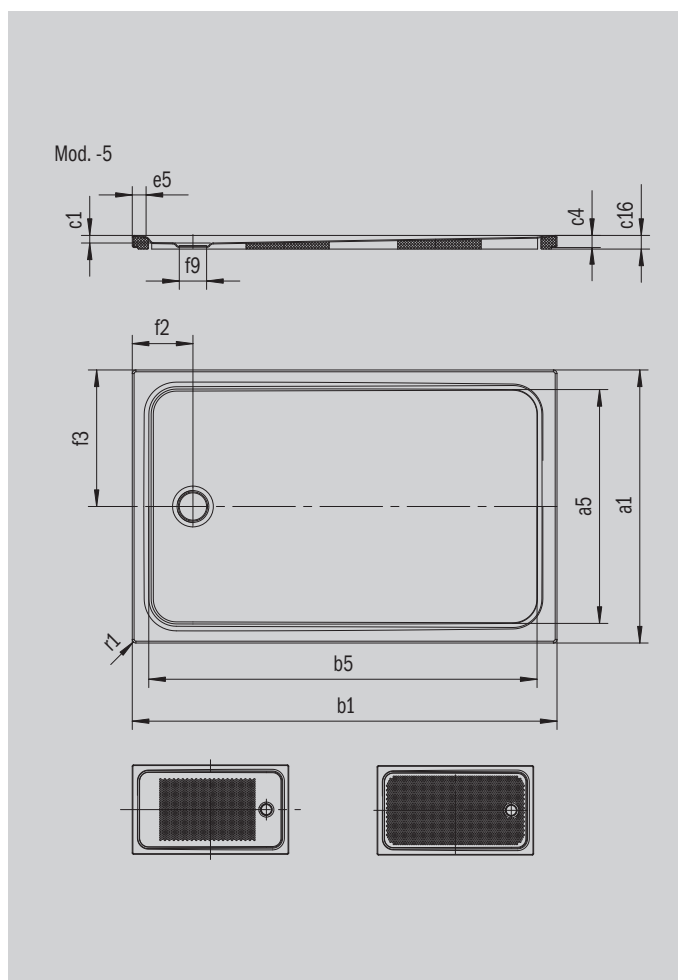

CAYONOPLAN

- Bodenebene Dusche
- Klassisches Design mit umlaufender Prägung
- Perfect Match zur CAYONO Modellfamilie
- Großzügige Standfläche durch seitlichen Ablauf
- Aus KALDEWEI Stahl-Emaille

Abbildung ähnlich

Modell 2261	KA 90 waagrecht	KA 90 flach	KA 90 senkrecht
Gesamt-Aufbauhöhe	98	78	37
Bauhöhe	80	60	80

Modell		2261-5
Äußere Länge [mm]	a_1	750 mm
Innere Länge [mm]	a_5	640 mm
Äußere Breite [mm]	b_1	1200 mm
Innere Breite [mm]	b_5	1090 mm
Tiefe Innen [mm]	c_1	18 mm
Randhöhe [mm]	c_4	32 mm
Höhe mit Wannenträger extraflach [mm]	c_{16}	37 mm
Randbreite [mm]	e_5	50 mm
Durchmesser Ablaufloch [mm]	f_9	Ø 90 mm
Abstand Wannrand bis Mitte Ablaufloch [mm]	$f_2; f_3$	200; 375 mm
Äußerer Radius [mm]	r_1	12 mm
Nettogewicht [kg]		24 kg
Antislip		375 x 535 mm
Vollantislip		575 x 1035 mm
ANTISLIP SECURE PLUS		Vollflächig