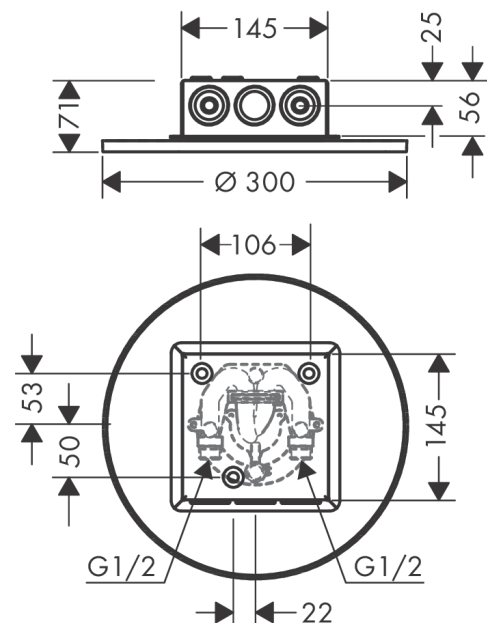

##### Merkmale

- Brausekopfgrösse: 300 mm
- Strahlart: PowderRain, Intense PowderRain
- Durchflussmenge PowderRain (bei 3 bar): 17 l/min
- Durchflussmenge Intense PowderRain (bei 3 bar): 15 l/min
- Maximale Durchflussmenge bei 3 bar: 17 l/min
- Mindestfliessdruck: 1,5 bar
- dynamische Strahldüsen fahren im Betrieb aus
- Material Strahlscheibe: Metall
- Kopfbrause zur Reinigung abnehmbar
- Montage: Decke - UP Installation
- Anschlussart: Grundkörper

#### Maßzeichnung

**AXOR ShowerSolutions**  
**Kopfbrause 300 2jet Decke - Aufputz**  
 Oberfläche: **Brushed Gold Optic** Artikelnummer: **35305250**

**Durchflussdiagramm**

Die Verbrauchswerte wurden praxisnah mit den dazugehörigen Armaturen (Thermostat/Mischer/Unterputzventil) gemessen.