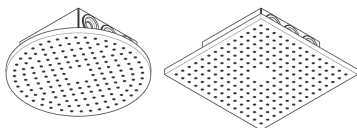

AXOR ShowerSolutions
Kopfbrause 300 2jet Decke - Aufputz
Oberfläche: **Brushed Gold Optic** Artikelnummer: **35305250**

Einbaubeispiel

AXOR 250 2jet
35298000
AXOR 300 2jet
35305000

AXOR 250/250 2jet
35313000
AXOR 300/300 2jet
35321000