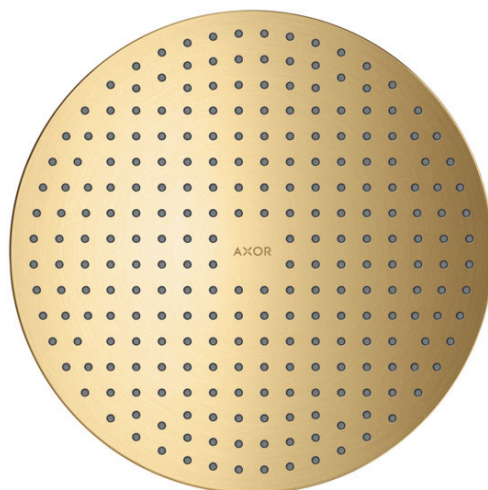

AXOR ShowerSolutions

Kopfbrause 300 2jet Decke - Aufputz

Oberfläche: **Brushed Gold Optic** Artikelnummer: **35305250**

Beschreibung

Merkmale

- Brausekopfgrösse: 300 mm
- Strahlart: PowderRain, Intense PowderRain
- Durchflussmenge PowderRain (bei 3 bar): 17 l/min
- Durchflussmenge Intense PowderRain (bei 3 bar): 15 l/min
- Maximale Durchflussmenge bei 3 bar: 17 l/min
- Mindestfliessdruck: 1,5 bar
- dynamische Strahldüsen fahren im Betrieb aus
- Material Strahlscheibe: Metall
- Kopfbrause zur Reinigung abnehmbar
- Montage: Decke - UP Installation
- Anschlussart: Grundkörper

Artikeldetails

TEAM-Nr. 758358.997
Preis exkl. MwSt. 2498.00 CHF

Technologie

Designpreise

reddot winner 2020

reddot winner 2021

Zertifikate / Nachhaltigkeit

Produktabbildung