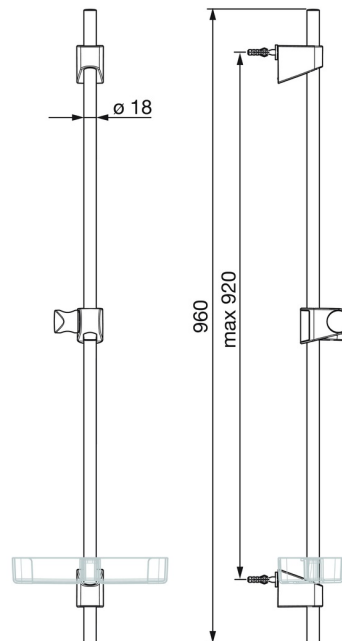

EAN: 4057304002557
static.hansa.com/44700300

- Dusche
- Zubehör
- Wandmontage
- Chrom
- Verstellbare Brausestangehalterung, Seifenschale

Technische Daten

Technische Eigenschaften

Durchmesser	Ø 18 mm
Installationsabstand	max 920 mm
Länge / Höhe	960 mm

Ersatzteile

SP44780113

	Name	Art.-Nr.
01	Schieber	59914392
02	Wandbefestigung	59914394