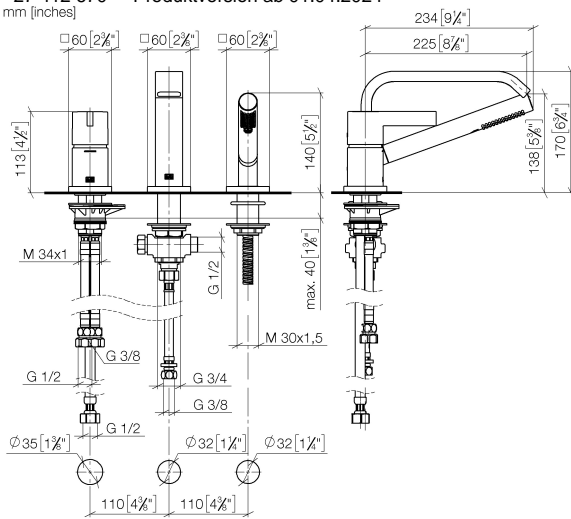

# IMO Wannen-Dreiloch-Einhandbatterie für Wannenrand- bzw. Fliesenrandmontage - Chrom

IMO

27 412 670 Produktversion ab 01.04.2024

- Ausladung 224 mm
- Auslauf: Schwall
- Durchfluss max. 19,2 l/min bei 3 bar Fließdruck
- Handbrause: COMPACT RAIN, Durchfluss max. 6,8 l/min (bei 3 Bar)
- Schlauchbrausegarnitur mit Antikalk-System
- automatische Umstellung Wanne/Brause
- Armaturenhöhe 110 mm
- Höhe bis Luftsprudler 138 mm
- Bohrungsdurchmesser Auslauf 32 mm
- Bohrungsdurchmesser Einhebelmischer 35 mm
- Bohrungsdurchmesser Schlauchbrausegarnitur 32 mm
- Rosette für Mischer 60 x 60 mm
- Rosette für Auslauf 60 x 60 mm
- Rosette für Schlauchbrausegarnitur 60 x 60 mm
- Metallbrauseschlauch 2250 mm mit integriertem Verdrehschutz

## Empfohlenes Zubehör

**Perfecto Montagesystem -** 12 614 970 90

## Empfohlenes Zubehör

**Zierkappen für Perfecto - Chrom** 12 801 970-00  
• 1 Paar

27 412 670 Produktversion ab 01.04.2024  
mm [inches]

**Durchflussdiagramm**

**Codes & Standards**

ASME A112.18.1      cUPC      DIN 4109      EN 1717

## Ersatzteilstückliste

Nr.	Artikelnummer	Benennung	Verbaumenge	Lieferzeit
1	29 300 670-00	Wannen-Einhandbatterie für Wannenrand- bzw. Fliesenrandmontage - Chrom	1,00	10
4	90 24 03 168 00 90	Nippel 1/2" x 1/2" -	1,00	2
3	27 702 980-00	Schlauchbrausegarnitur für Wannenrand- bzw. Fliesenrandmontage - Chrom	1,00	10
5	12 502 970 90	Druckschlauch 1/2" x 1/2" x 400 mm -	1,00	2
2	13 512 670-00	IMO Wannenauslauf mit Umstellung für Standmontage - Chrom	1,00	-