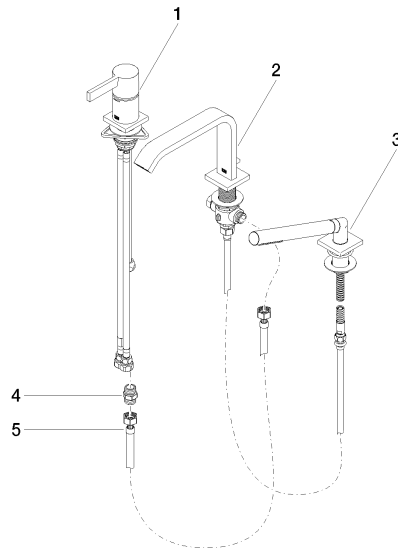

# IMO Wannen-Dreiloch-Einhandbatterie für Wannenrand- bzw. Fliesenrandmontage - Chrom

IMO

27 412 670 Produktversion ab 01.04.2024

- Ausladung 224 mm
- Auslauf: Schwall
- Durchfluss max. 19,2 l/min bei 3 bar Fließdruck
- Handbrause: COMPACT RAIN, Durchfluss max. 6,8 l/min (bei 3 Bar)
- Schlauchbrausegarnitur mit Antikalk-System
- automatische Umstellung Wanne/Brause
- Armaturenhöhe 110 mm
- Höhe bis Luftsprudler 138 mm
- Bohrungsdurchmesser Auslauf 32 mm
- Bohrungsdurchmesser Einhebelmischer 35 mm
- Bohrungsdurchmesser Schlauchbrausegarnitur 32 mm
- Rosette für Mischer 60 x 60 mm
- Rosette für Auslauf 60 x 60 mm
- Rosette für Schlauchbrausegarnitur 60 x 60 mm
- Metallbrauseschlauch 2250 mm mit integriertem Verdrehschutz

ISO 3822      Ü-Zeichen

IMO Wannen-Dreiloch-Einhandbatterie für Wannenrand- bzw.  
Fliesenrandmontage - Chrom

---

IMO

27 412 670 Produktversion ab 01.04.2024

Zertifikate

---

IAPMO\_4976

## Ersatzteilstückliste

Nr.	Artikelnummer	Benennung	Verbaumenge	Lieferzeit
1	29 300 670-00	Wannen-Einhandbatterie für Wannenrand- bzw. Fliesenrandmontage - Chrom	1,00	10
4	90 24 03 168 00 90	Nippel 1/2" x 1/2" -	1,00	2
3	27 702 980-00	Schlauchbrausegarnitur für Wannenrand- bzw. Fliesenrandmontage - Chrom	1,00	10
5	12 502 970 90	Druckschlauch 1/2" x 1/2" x 400 mm -	1,00	2
2	13 512 670-00	IMO Wannenauslauf mit Umstellung für Standmontage - Chrom	1,00	-