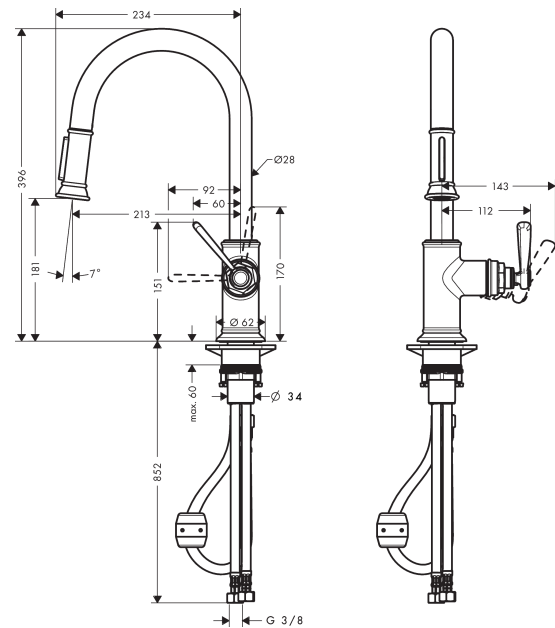

AXOR Montreux
Einhebel-Küchenmischer 180 mit Ausziehbrause
 Oberfläche: **Edelstahl finish** Artikelnummer: **16581800**

Beschreibung

Merkmale

- ComfortZone 180
- Schwenkbereich einstellbar in 2 Stufen auf 110° oder 150°
- Brausestrahl, Laminarstrahl
- Brausestrahl arretierbar, Strahlrückstellung durch Tastendruck
- MagFit magnetische Brausehalterung
- Quick-Connect Schlauch
- Maximale Durchflussmenge bei 3 bar: 9 l/min
- Keramikmischsystem
- G 3/8-Anschlusschläuche
- Temperaturbegrenzung einstellbar
- Rückflussverhinderer integriert
- Auszugslänge bis zu 50 cm
- P-IX 7284/IO

Artikeldetails

Preis exkl. MwSt.

953.00 CHF

Technologie

Zertifikate / Nachhaltigkeit

Produktabbildung

Maßzeichnung

AXOR Montreux
Einhebel-Küchenmischer 180 mit Ausziehbrause
 Oberfläche: **Edelstahl finish** Artikelnummer: **16581800**

Durchflussdiagramm

AXOR Montreux
Einhebel-Küchenmischer 180 mit Ausziehbrause
 Oberfläche: **Edelstahl finish** Artikelnummer: **16581800**

Explosionszeichnung

Baujahr: >01/18

AXOR Montreux

Einhebel-Küchenmischer 180 mit Ausziehbrause