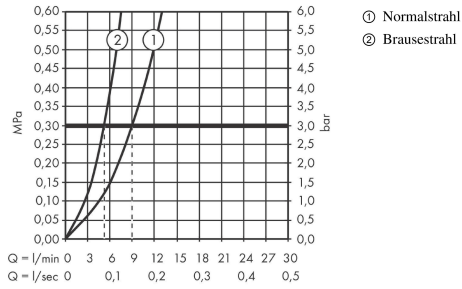

AXOR Montreux
Einhebel-Küchenmischer 180 mit Ausziehbrause
Oberfläche: **Edelstahl finish** Artikelnummer: **16581800**

Durchflussdiagramm