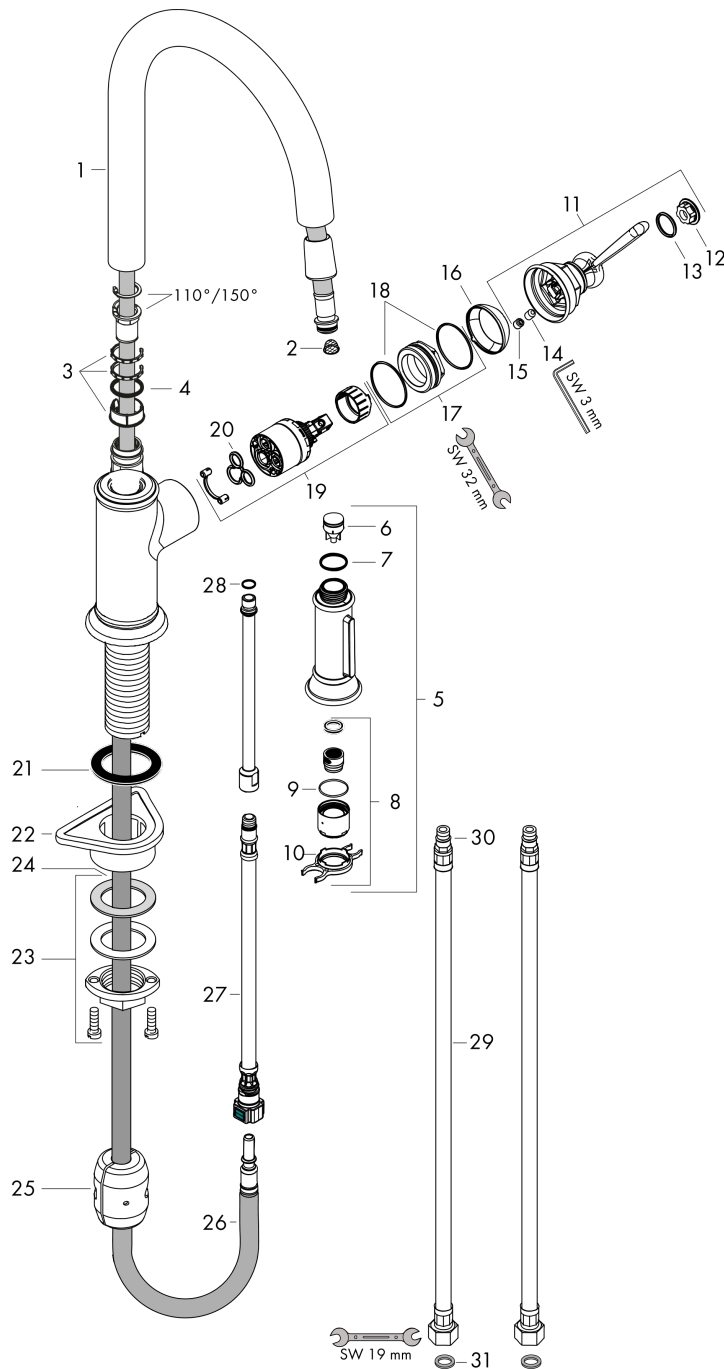

Durchflussdiagramm

AXOR Montreux
Einhebel-Küchenmischer 180 mit Ausziehbrause
 Oberfläche: **Edelstahl finish** Artikelnummer: **16581800**

Explosionszeichnung

Baujahr: >01/18

AXOR Montreux

Einhebel-Küchenmischer 180 mit Ausziehbrause

Oberfläche: **Edelstahl finish** Artikelnummer: **16581800**

Ersatzteilliste

Baujahr: >01/18

Pos.	Beschreibung	Artikelnummer	Preis	VE
1	Auslauf kpl.	92972800	209.70 CHF	1
2	Sieb	97735000	3.25 CHF	1
3	Gleitring-Set	98365000	8.65 CHF	1
4	O-Ring 21x2,5	98211000	3.25 CHF	1
5	Ausziehbrause	92967800	257.30 CHF	1
6	Rückflußverhinderer-Set DW 15	97350000	18.80 CHF	1
7	O-Ring 18x1,5	98231000	3.25 CHF	1
8	Strahlregler laminar M22x1 (15 l/min)	95909000	45.85 CHF	1
9	O-Ring 20x1	98140000	3.25 CHF	1
10	Serviceschlüssel	95910000	8.65 CHF	1
11	Griff	92963800	88.55 CHF	1
12	Abdeckkappe	92964000	18.80 CHF	1
13	O-Ring 16x2	98133000	3.25 CHF	1
14	Madenschraube M6x8	98444000	3.25 CHF	1
15	Griffstopfen	96762000	3.25 CHF	1
16	Kappe	92965800	45.85 CHF	1
17	Mutter	92966000	36.95 CHF	1
18	O-Ring 33x1,5	98164000	3.25 CHF	1
19	Kartusche kpl.	92730000	58.70 CHF	1
20	Dichtung	95008000	8.65 CHF	1
21	Dichtung	92582000	3.25 CHF	1
22	Befestigungsteil	97523000	5.40 CHF	1
23	Schaftbefestigung kpl. (Ø 34)	95049000	14.25 CHF	1
24	Gleitring	97548000	3.25 CHF	1
25	Gewicht	92500000	36.95 CHF	1
26	Schlauch 1,50 m	95507000	72.55 CHF	1
27	Anschlussschlauch 600 mm M10x1	95561000	23.05 CHF	1
28	O-Ring 8x1,75	97827000	3.25 CHF	1
29	Anschlussschlauch 900 mm M8x0,75 G3/8	98758000	28.95 CHF	1
30	O-Ring 7x1,5	98422000	3.25 CHF	1
31	Dichtungsset	95581000	5.40 CHF	1