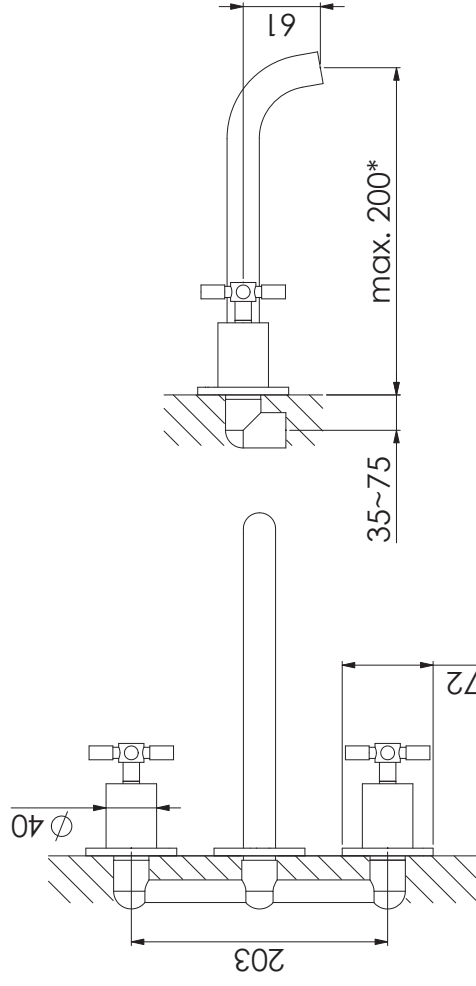

STEINBERG

3-Loch Waschtisch-Armatur

3-hole basin mixer

Art.Nr. 250 1902 / 1916

Technische Zeichnung / Technical drawing

*Ausladung abhängig von Einbautiefe
*Projection depending on installation depth

Installation / Installation

Explosionszeichnung / Exploded drawing