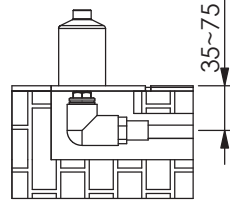

STEINBERG

3-Loch Waschtisch-Armatur

3-hole basin mixer

Art.Nr. 250 1902 / 1916

Technische Zeichnung / Technical drawing

*Ausladung abhängig von Einbautiefe
*Projection depending on installation depth

Installation / Installation