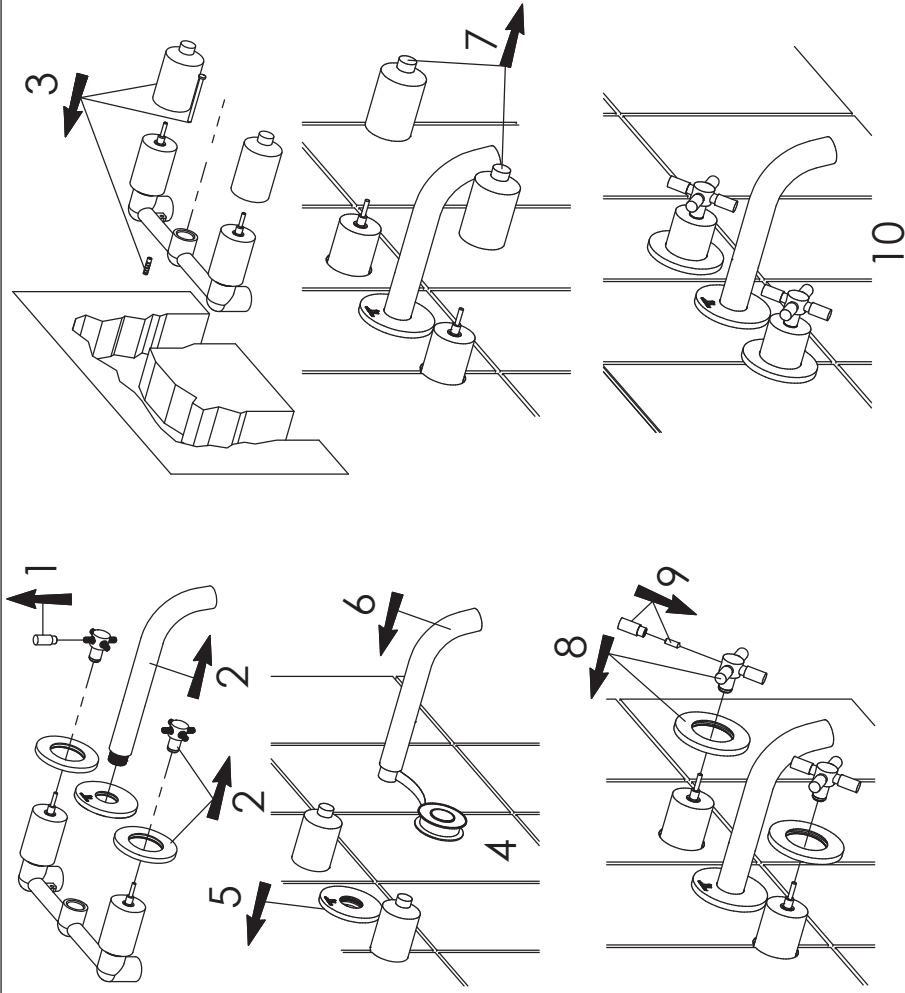

STEINBERG

3-Loch Waschtisch-Armatur

3-hole basin mixer

Art.Nr. 250 1902 / 1916

Technische Zeichnung / Technical drawing

*Ausladung abhängig von Einbautiefe
*Projection depending on installation depth

Installation / Installation

Explosionszeichnung / Exploded drawing