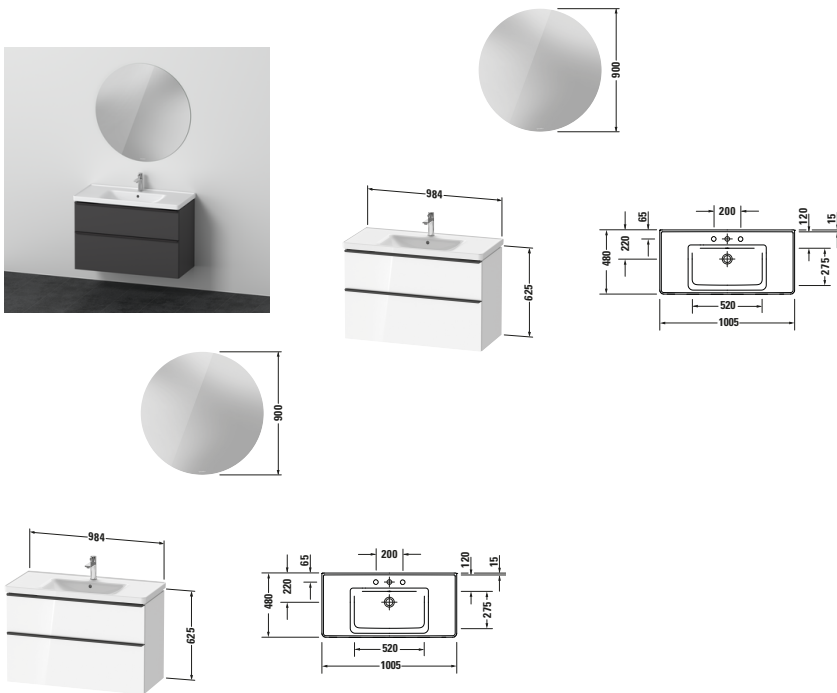

Möbelwaschtisch mit Waschtischunterbau und Spiegel

Basis Angaben	
Langbezeichnung	Duravit D-Neo Möbelwaschtisch mit Waschtischunterbau und Spiegel, Graphit Matt, Eckig – DE011104949

Spezifikationen	
Waschtischunterbau	
Anzahl Auszüge	1
Anzahl Schubkasten	1
Türanschlag Waschtischunterbau	n/a
Montageart Waschtischunterbau	Montage unter Waschtisch Wandhängend Wandmontage
Für Anzahl Waschtische	1
Compact Waschtischunterbau	Nein
Montagegrad	Montiert
Keramik	
Anzahl Waschplätze	1
Anzahl Becken	1
Position Becken	Mitte
Anzahl Hahnlöcher pro Waschplatz	1

Spezifikationen	
Spiegel/Spiegelschrank	
Schutzart	IP44
Leuchtmittel	LED
Anzahl Leuchtmittel	1
Position Beleuchtung	n/a
Betätigung Beleuchtung	Schalter Extern
Position Betätigung Beleuchtung	Außen
Position indirekte Beleuchtung	umlaufend
Leistung Leuchtmittel	41 W
Min. Lichttemperatur	4000 K
Max. Lichttemperatur	4000 K
Lichtfarbe	Neutralweiß
Leuchtmittel Lebensdauer	> 30000 h
Farbe Korpus Spiegel / Spiegelschrank	Weiß
Material Korpus Spiegel / Spiegelschrank	Kunststoff
Oberfläche Korpus Spiegel / Spiegelschrank	Dekor
Leuchtmittel	
Energieeffizienzklasse	D

Vermaßung	
Breite / Länge	1000 mm
Höhe	2000 mm
Tiefe / Breite	480 mm
Set Attribute	
Breite / Länge Keramik	1005 mm
Höhe Keramik	160 mm
Tiefe / Breite Keramik	480 mm
Breite / Länge Waschtischunterbau	984 mm
Höhe Waschtischunterbau	625 mm
Tiefe / Breite Waschtischunterbau	452 mm
Breite / Länge Spiegel / Spiegelschrank	900 mm
Höhe Spiegel / Spiegelschrank	900 mm
Tiefe / Breite Spiegel / Spiegelschrank	34 mm