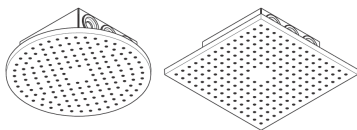

AXOR ShowerSolutions
Kopfbrause 300/300 2jet Decke - Aufputz
 Oberfläche: **Brushed Gold Optic** Artikelnummer: **35321250**

Beschreibung

Merkmale

- Brausekopfgrösse: 300 x 300 mm
- Strahlart: PowderRain, Intense PowderRain
- Durchflussmenge PowderRain (bei 3 bar): 17 l/min
- Durchflussmenge Intense PowderRain (bei 3 bar): 15 l/min
- Maximale Durchflussmenge bei 3 bar: 17 l/min
- Mindestfliessdruck: 1,5 bar
- dynamische Strahldüsen fahren im Betrieb aus
- Material Strahlscheibe: Metall
- Strahlarten einzeln oder kombiniert ansteuerbar
- Kopfbrause zur Reinigung abnehmbar
- Montage: Decke - UP Installation
- Anschlussart: Grundkörper

Maßzeichnung

AXOR ShowerSolutions
Kopfbrause 300/300 2jet Decke - Aufputz
 Oberfläche: **Brushed Gold Optic** Artikelnummer: **35321250**

Durchflussdiagramm

Die Verbrauchswerte wurden praxisnah mit den dazugehörigen Armaturen (Thermostat/Mischer/ Unterputzventil) gemessen.

AXOR ShowerSolutions
Kopfbrause 300/300 2jet Decke - Aufputz
 Oberfläche: **Brushed Gold Optic** Artikelnummer: **35321250**

Einbaubeispiel

AXOR 250 2jet
 35298000
 AXOR 300 2jet
 35305000

AXOR 250/250 2jet
 35313000
 AXOR 300/300 2jet
 35321000