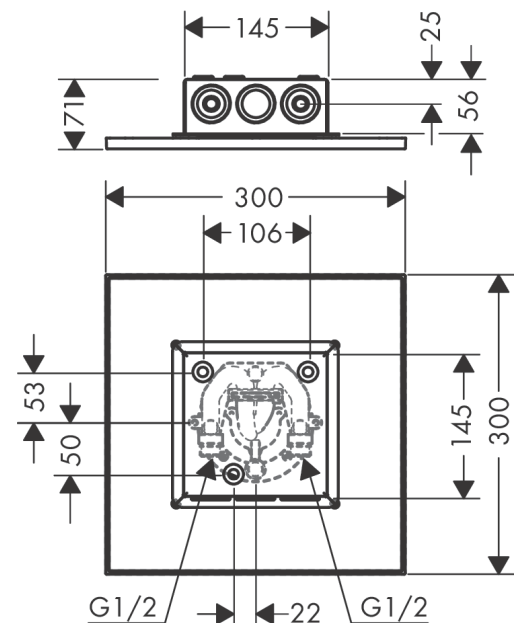

AXOR ShowerSolutions
Kopfbrause 300/300 2jet Decke - Aufputz
 Oberfläche: **Brushed Gold Optic** Artikelnummer: **35321250**

Beschreibung

Merkmale

- Brausekopfgrösse: 300 x 300 mm
- Strahlart: PowderRain, Intense PowderRain
- Durchflussmenge PowderRain (bei 3 bar): 17 l/min
- Durchflussmenge Intense PowderRain (bei 3 bar): 15 l/min
- Maximale Durchflussmenge bei 3 bar: 17 l/min
- Mindestfliessdruck: 1,5 bar
- dynamische Strahldüsen fahren im Betrieb aus
- Material Strahlscheibe: Metall
- Strahlarten einzeln oder kombiniert ansteuerbar
- Kopfbrause zur Reinigung abnehmbar
- Montage: Decke - UP Installation
- Anschlussart: Grundkörper

Maßzeichnung

AXOR ShowerSolutions
Kopfbrause 300/300 2jet Decke - Aufputz
 Oberfläche: **Brushed Gold Optic** Artikelnummer: **35321250**

Durchflussdiagramm

Die Verbrauchswerte wurden praxisnah mit den dazugehörigen Armaturen (Thermostat/Mischer/ Unterputzventil) gemessen.

AXOR ShowerSolutions
Kopfbrause 300/300 2jet Decke - Aufputz
 Oberfläche: **Brushed Gold Optic** Artikelnummer: **35321250**

Einbaubeispiel

AXOR 250 2jet
 35298000
 AXOR 300 2jet
 35305000

AXOR 250/250 2jet
 35313000
 AXOR 300/300 2jet
 35321000