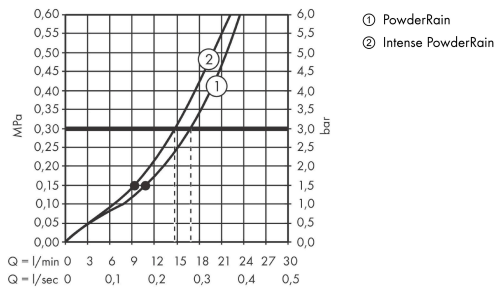

AXOR ShowerSolutions
Kopfbrause 300/300 2jet Decke - Aufputz
 Oberfläche: **Brushed Gold Optic** Artikelnummer: **35321250**

Beschreibung

Merkmale

- Brausekopfgrösse: 300 x 300 mm
- Strahlart: PowderRain, Intense PowderRain
- Durchflussmenge PowderRain (bei 3 bar): 17 l/min
- Durchflussmenge Intense PowderRain (bei 3 bar): 15 l/min
- Maximale Durchflussmenge bei 3 bar: 17 l/min
- Mindestfliessdruck: 1,5 bar
- dynamische Strahldüsen fahren im Betrieb aus
- Material Strahlscheibe: Metall
- Strahlarten einzeln oder kombiniert ansteuerbar
- Kopfbrause zur Reinigung abnehmbar
- Montage: Decke - UP Installation
- Anschlussart: Grundkörper

Maßzeichnung

AXOR ShowerSolutions
Kopfbrause 300/300 2jet Decke - Aufputz
 Oberfläche: **Brushed Gold Optic** Artikelnummer: **35321250**

Durchflussdiagramm

Die Verbrauchswerte wurden praxisnah mit den dazugehörigen Armaturen (Thermostat/Mischer/ Unterputzventil) gemessen.