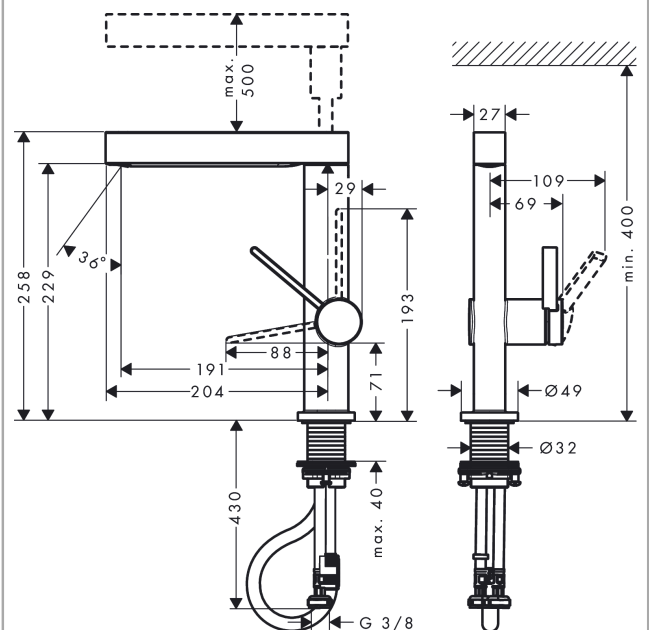

##### Merkmale

- besteht aus: Einhebel-Waschtischmischer, Ablaufgarnitur
- ComfortZone: 230
- Ausladung: 191 mm
- Auslaufhöhe: 229 mm
- Griffvariante: Hebelgriff
- Strahlart: Laminarstrahl, PowderRain
- Strahlumstellung durch Tastendruck und Strahlrückstellung automatisch durch Schließen der Armatur
- Auszugslänge bis zu: 50 cm
- Oberfläche Strahlscheibe: graphit
- maximale Durchflussmenge bei 3 bar: 5 l/min
- Keramikmischsystem
- Temperaturbegrenzung einstellbar
- Push-Open Ablaufgarnitur G 1¼
- Material Ablaufgarnitur: Metall
- Anschlussart: G ¾ Anschlussschläuche
- Anschlussgröße: DN15
- Rückflussverhinderer
- EU-Taxonomie: max. 6 l/min - wesentlicher Beitrag (SC) möglich
- DVGW\_NW-6506DM0735
- P-IX 38085/IOO

#### Maßzeichnung

**Finoris**

**Einhebel-Waschtischmischer 230 mit Ausziehbrause, 2jet und Push-Open Ablaufgarnitur**

Oberfläche: **Brushed Bronze** Artikelnummer: **76063140**

**Durchflussdiagramm**