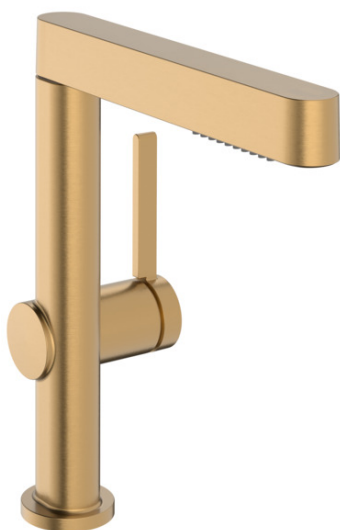

Finoris

Einhebel-Waschtischmischer 230 mit Ausziehbrause, 2jet und Push-Open Ablaufgarnitur

Oberfläche: **Brushed Bronze** Artikelnummer: **76063140**

Beschreibung

Merkmale

- besteht aus: Einhebel-Waschtischmischer, Ablaufgarnitur
- ComfortZone: 230
- Ausladung: 191 mm
- Auslaufhöhe: 229 mm
- Griffvariante: Hebelgriff
- Strahlart: Laminarstrahl, PowderRain
- Strahlumstellung durch Tastendruck und Strahlrückstellung automatisch durch Schließen der Armatur
- Auszugslänge bis zu: 50 cm
- Oberfläche Strahlscheibe: graphit
- maximale Durchflussmenge bei 3 bar: 5 l/min
- Keramikmischsystem
- Temperaturbegrenzung einstellbar
- Push-Open Ablaufgarnitur G 1¼
- Material Ablaufgarnitur: Metall
- Anschlussart: G ¾ Anschlussschläuche
- Anschlussgröße: DN15
- Rückflussverhinderer
- EU-Taxonomie: max. 6 l/min - wesentlicher Beitrag (SC) möglich
- DVGW_NW-6506DM0735
- P-IX 38085/IOO

Technologie

Designpreise

reddot winner 2021

Zertifikate / Nachhaltigkeit

Produktabbildung