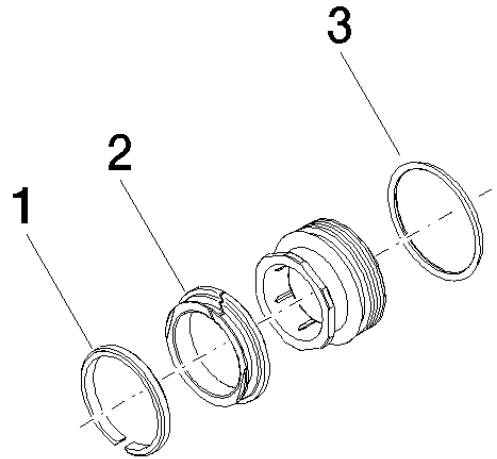

90 24 04 537 00 90

Verschraubung Ø 57 x 24 mm -

ERSATZTEILE

90 24 04 537 00 90

Verschraubung Ø 57 x 24 mm -

ERSATZTEILE

90 24 04 537 00 90

90 24 04 537 00 90

Ersatzteilstückliste

Nr.	Artikelnummer	Benennung	Verbaumenge	Lieferzeit
3	09 14 03 505 90	Dichtung -	1,00	-
Ersatzteil nicht mehr bestellbar, bitte bestellen Sie den Nachfolgeartikel				
1	09 28 10 182 90	Ring Ø 39 x 4 mm -	1,00	-
Ersatzteil nicht mehr bestellbar, bitte bestellen Sie den Nachfolgeartikel				
2	09 28 10 183 90	Ring Ø 42 x 9 mm -	1,00	-
Ersatzteil nicht mehr bestellbar, bitte bestellen Sie den Nachfolgeartikel				