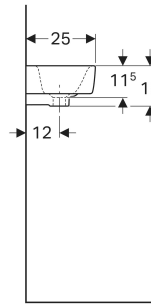

Geberit Renova Compact Handwaschbecken verkürzte Ausladung, mit Ablagefläche

VERWENDUNGSZWECKE

- Zum Einbau in kleinen Badezimmern und Gäste-WCs geeignet

EIGENSCHAFTEN

- Unterbaufähig
- Mit Ablagefläche

TECHNISCHE DATEN

Art.-Nr.	Farbe / Oberfläche	Hahnloch	Überlauf	B cm	Breite Unterschrank cm	H cm	T cm	Ablagefläche	VE1 St.	VE2 St.
276150000	weiß	rechts	sichtbar, symmetrisch	50	44.8	15	25	links	1	36