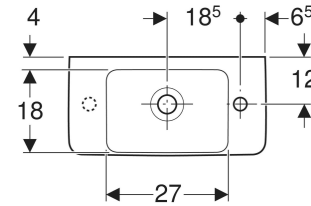

Geberit Renova Compact Handwaschbecken verkürzte Ausladung, mit Ablagefläche

VERWENDUNGSZWECKE

- Zum Einbau in kleinen Badezimmern und Gäste-WCs geeignet

EIGENSCHAFTEN

- Unterbaufähig
- Mit Ablagefläche

TECHNISCHE DATEN

Art.-Nr.	Farbe / Oberfläche	Hahnloch	Überlauf	B cm	Breite Unterschrank cm	H cm	T cm	Ablagefläche	VE1 St.	VE2 St.
276150000	weiß	rechts	sichtbar, symmetrisch	50	44.8	15	25	links	1	36