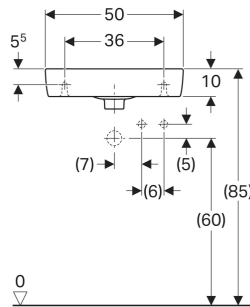

Geberit Renova Compact Handwaschbecken verkürzte Ausladung, mit Ablagefläche

VERWENDUNGSZWECKE

- Zum Einbau in kleinen Badezimmern und Gäste-WCs geeignet

EIGENSCHAFTEN

- Unterbaufähig
- Mit Ablagefläche

TECHNISCHE DATEN

Art.-Nr.	Farbe / Oberfläche	Hahnloch	Überlauf	B cm	Breite Unterschrank cm	H cm	T cm	Ablagefläche	VE1 St.	VE2 St.
276150000	weiß	rechts	sichtbar, symmetrisch	50	44.8	15	25	links	1	36