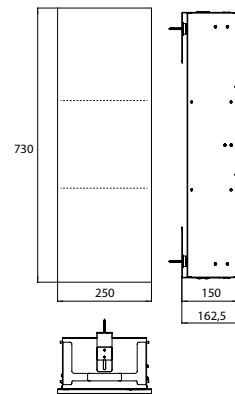

### Schrankmodul - Unterputzmodell alpin-weiß (matt)

Art.-Nr.9755 513 06

mit 2 Glasablagen, Türanschlag links.