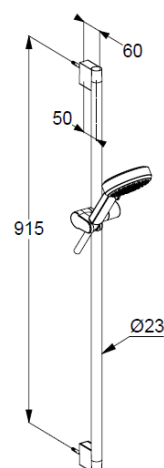

Siebdichtung

Brauseschlauch

kunststoffummantelt

mit Metalleffekt

mit konischen Muttern

verdrehicher

G1/2 x G1/2 x 1600mm

Wandstange 900mm

höhenverstellbare Handbrausehalterung

mit Befestigungsmaterial

zur starren Wandmontage

Produktabbildung/ Product picture

Maßzeichnung/ Dimensional drawing

Durchfluss/ Flow rate