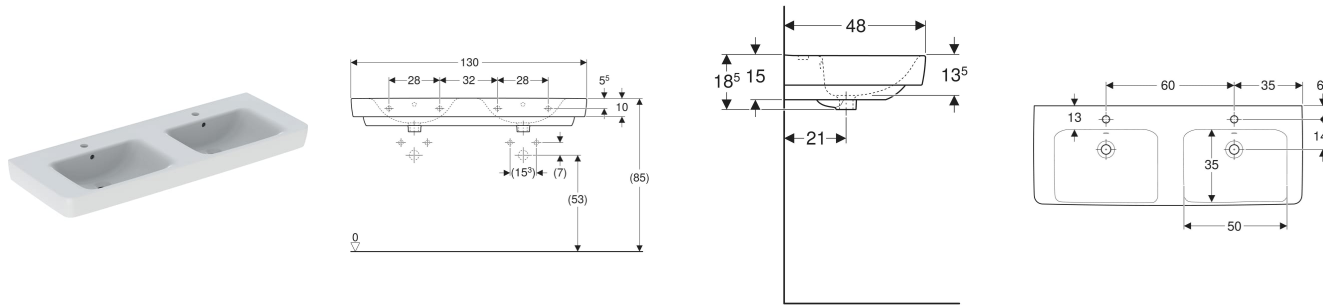

# Geberit Renova Plan Doppelwaschtisch

Art.-Nr.	Farbe / Oberfläche	Hahnloch	Überlauf	B cm	Breite Unterschrank cm	H cm	T cm	VE1 St.	VE2 St.
501.710.00.8 *	weiß / KeraTect	mittig	sichtbar, symmetrisch	130	122.1	18.5	48	1	6

\* Auftragsbezogene Produktion